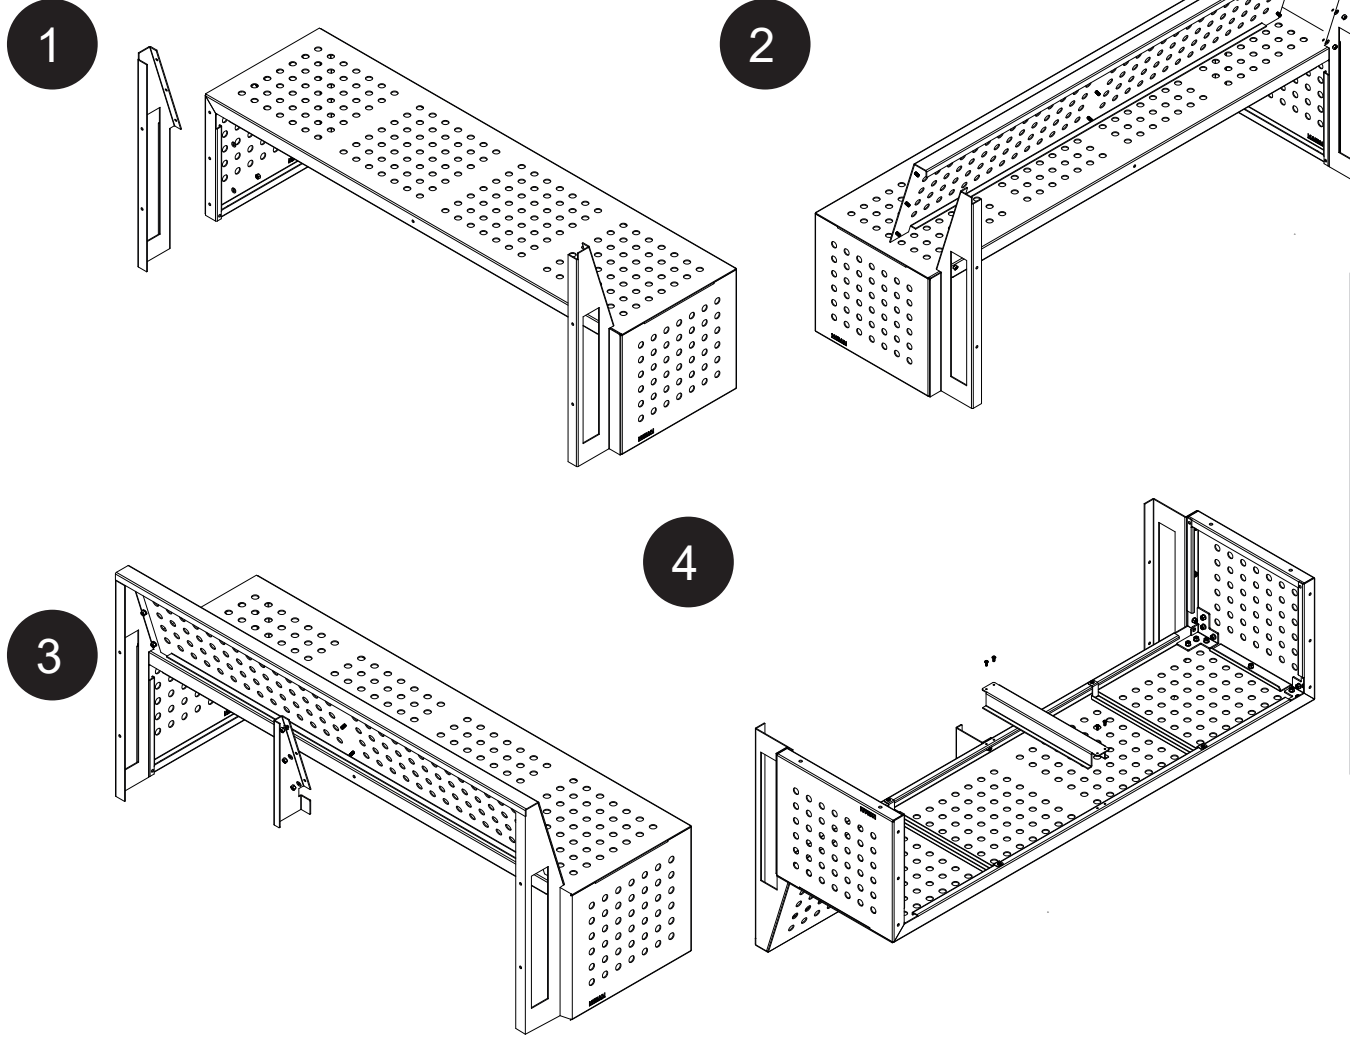

BANK SIRTЛИKLI Bench With Backrest

DOT SERİSİ
Dot Series

Kurulum Kılavuzu
Installation Manual

Diğer
kurulum kılavuzlarına
erişmek için...

www.kento.com.tr/kategoriler

kento

MODEL KODU : DT01000000013002