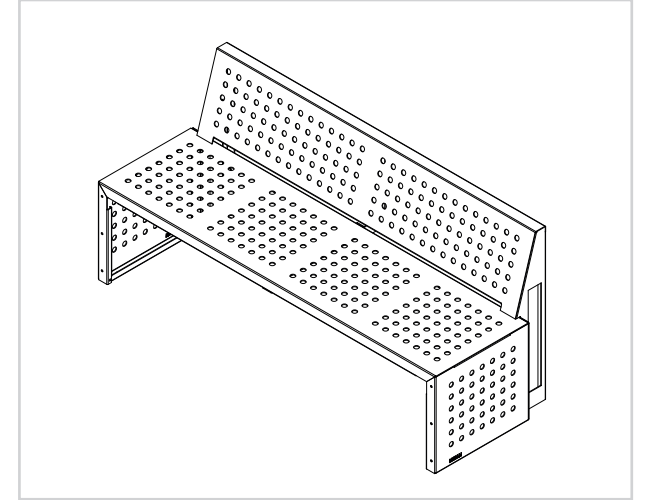

BANK SIRTЛИKLI Bench With Backrest

DOT SERİSİ
Dot Series

Kurulum Kılavuzu
Installation Manual

Diğer
kurulum kılavuzlarına
erişmek için...

www.kento.com.tr/kategoriler

kento

MODEL KODU : DT01000000013002