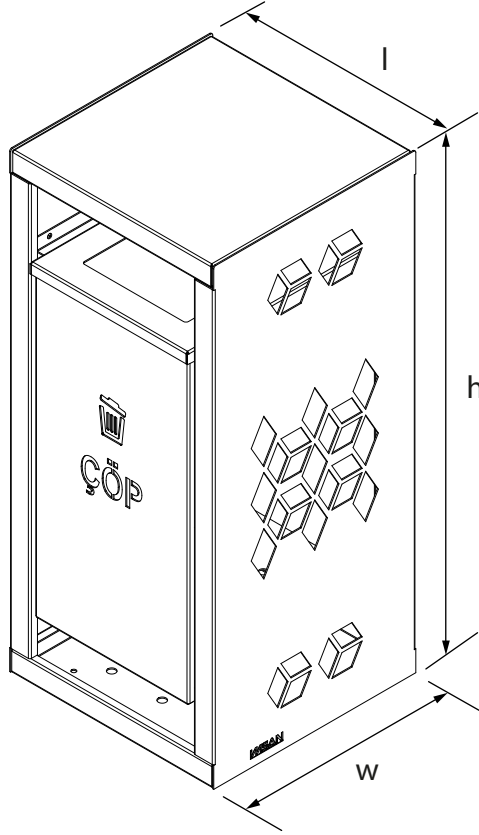

# ÇÖP KOVASI Trash Can

### Teknik Özellikler Technical Specifications

| Yükseklik / Height (h) | Uzunluk / Length (l) | Genişlik / Width (w) | Alan / Area        |
|------------------------|----------------------|----------------------|--------------------|
| 895 mm                 | 405 mm               | 400 mm               | 1,6 m <sup>2</sup> |