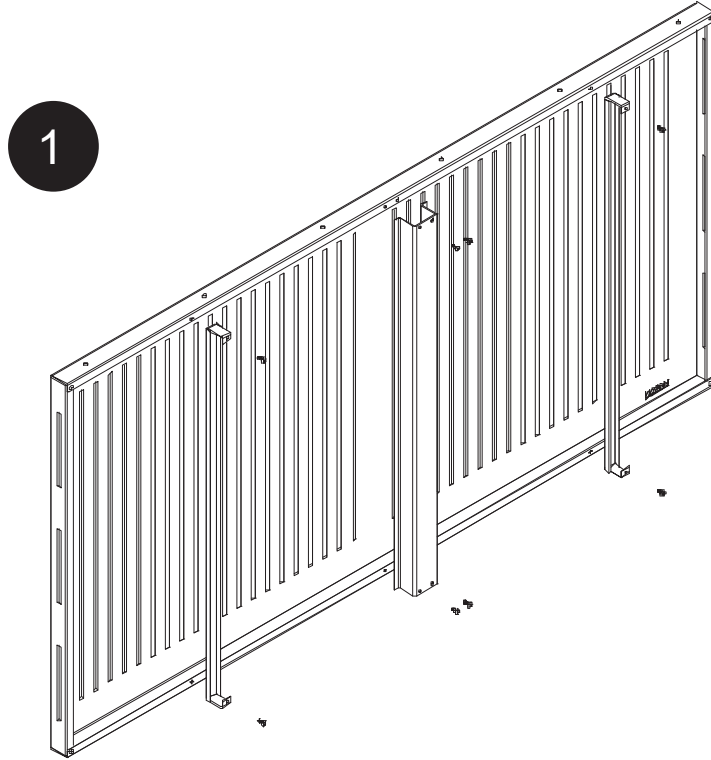

BÖLÜCÜ YÜZEY Divider Surface

LINE SERİSİ
Line Series

Kurulum Kılavuzu
Installation Manual

Diğer
kurulum kılavuzlarına
erişmek için...

www.kento.com.tr/kategoriler

kento

MODEL KODU : LN15000000018028