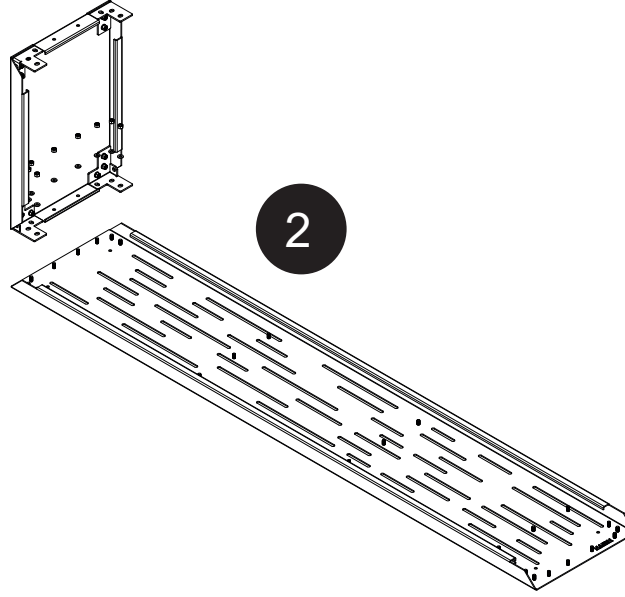

# DİKEY ÇİÇEKLİK Vertical Flower Bed

**RAIN SERİSİ**  
**Rain Series**

Kurulum Kılavuzu  
Installation Manual

1

X3

X2

2

3

4

kent9

MODEL KODU : RN19000000020004