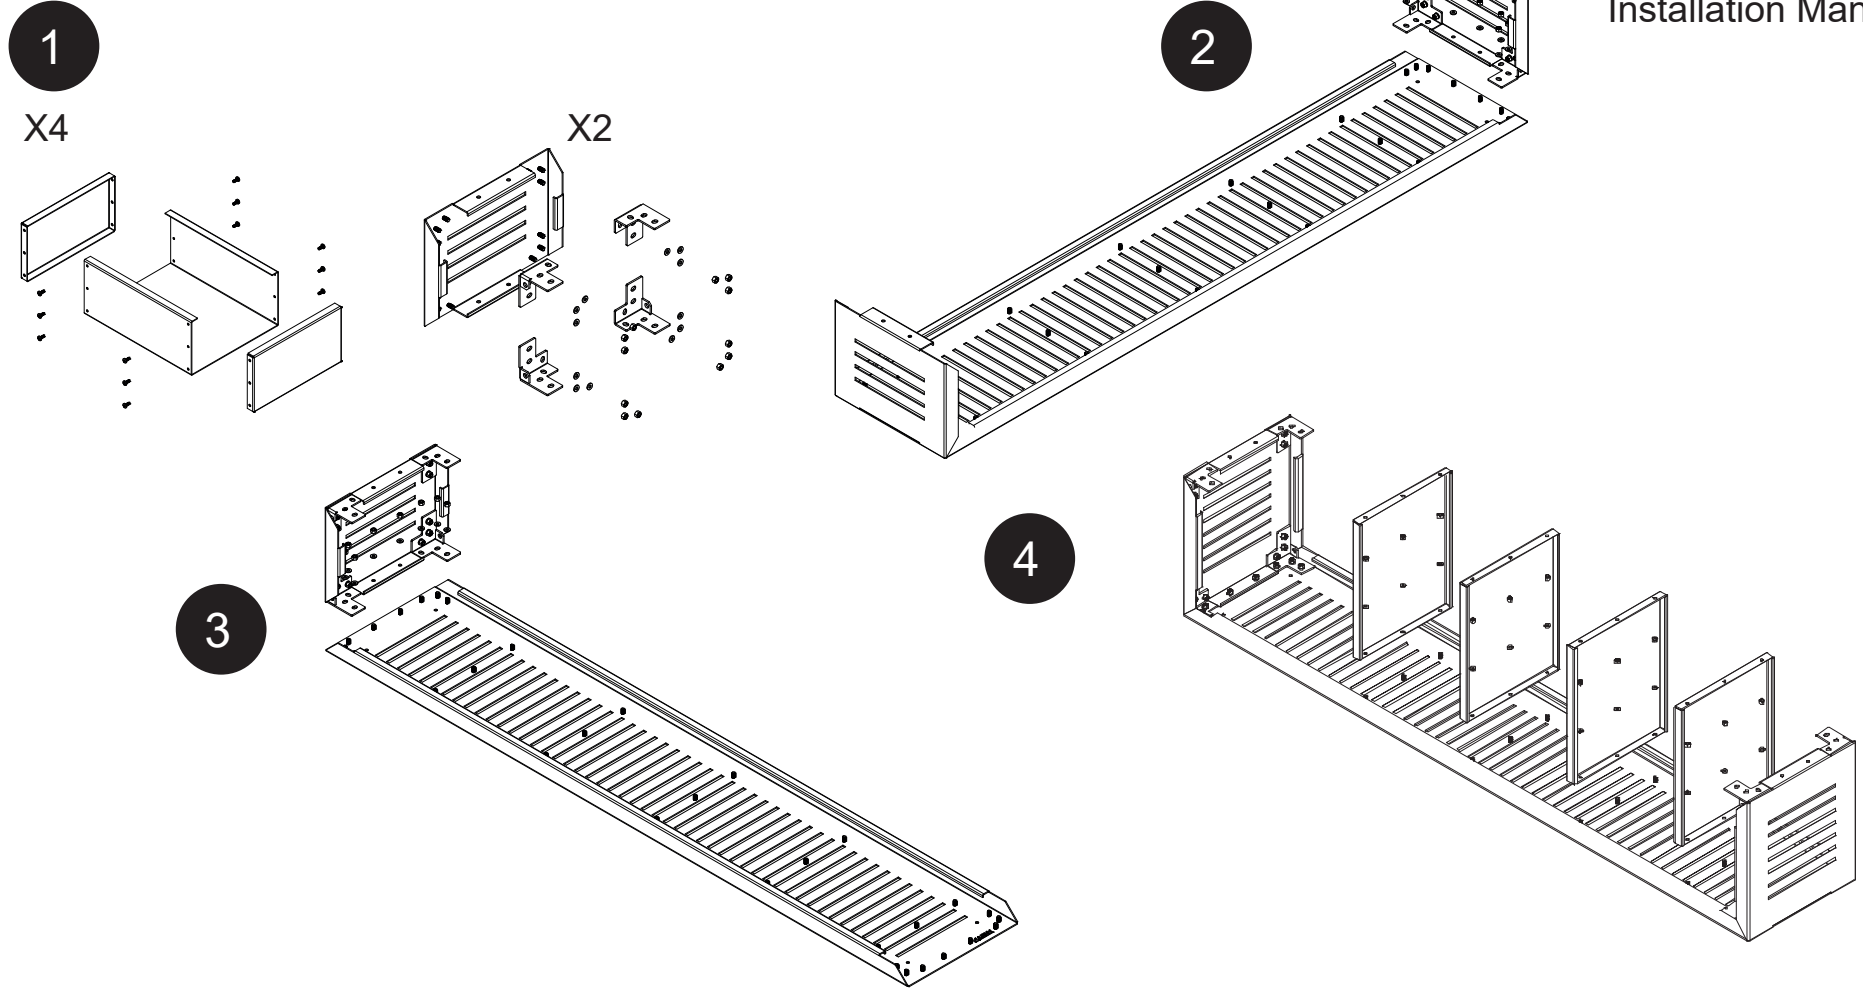

DİKEY ÇİÇEKLİK Vertical Flower Bed

LINE SERİSİ
Line Series

Kurulum Kılavuzu
Installation Manual

DİKEY ÇİÇEKLİK Vertical Flower Bed

LINE SERİSİ
Line Series

Kurulum Kılavuzu
Installation Manual

Diğer
kurulum kılavuzlarına
erişmek için...

www.kento.com.tr/kategoriler

kento

MODEL KODU : LN21000000020002