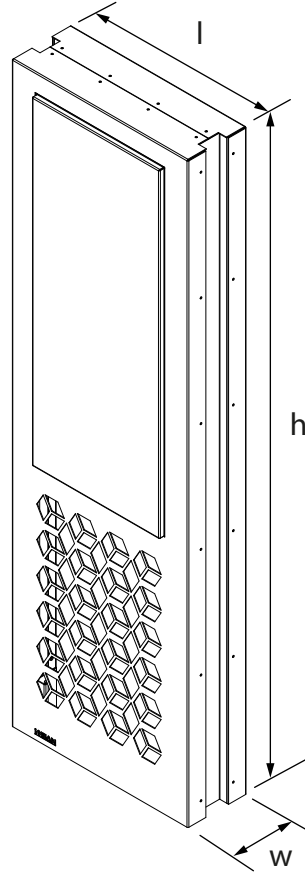

YÖNLENDİRME

Orientation

SELÇUK SERİSİ

Selçuk Series

Teknik Özellikler

Technical Specifications

Yükseklik / Height (h)	Uzunluk / Length (l)	Genişlik / Width (w)	Alan / Area
1805 mm	550 mm	210 mm	1,2 m ²

Ön Görünüş / Front View

Yan Görünüş / Side View

Diğer teknik özelliklere erişmek için...

www.kento.com.tr/kategoriler