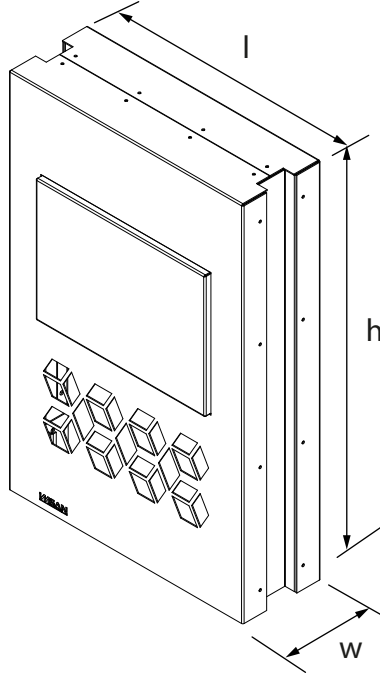

Teknik Özellikler
Technical Specifications

Yükseklik / Height (h)	Uzunluk / Length (l)	Genişlik / Width (w)	Alan / Area
850 mm	550 mm	210 mm	1,2 m ²

Ön Görünüş / Front View

Yan Görünüş / Side View

Diğer
teknik özelliklere
erişmek için...