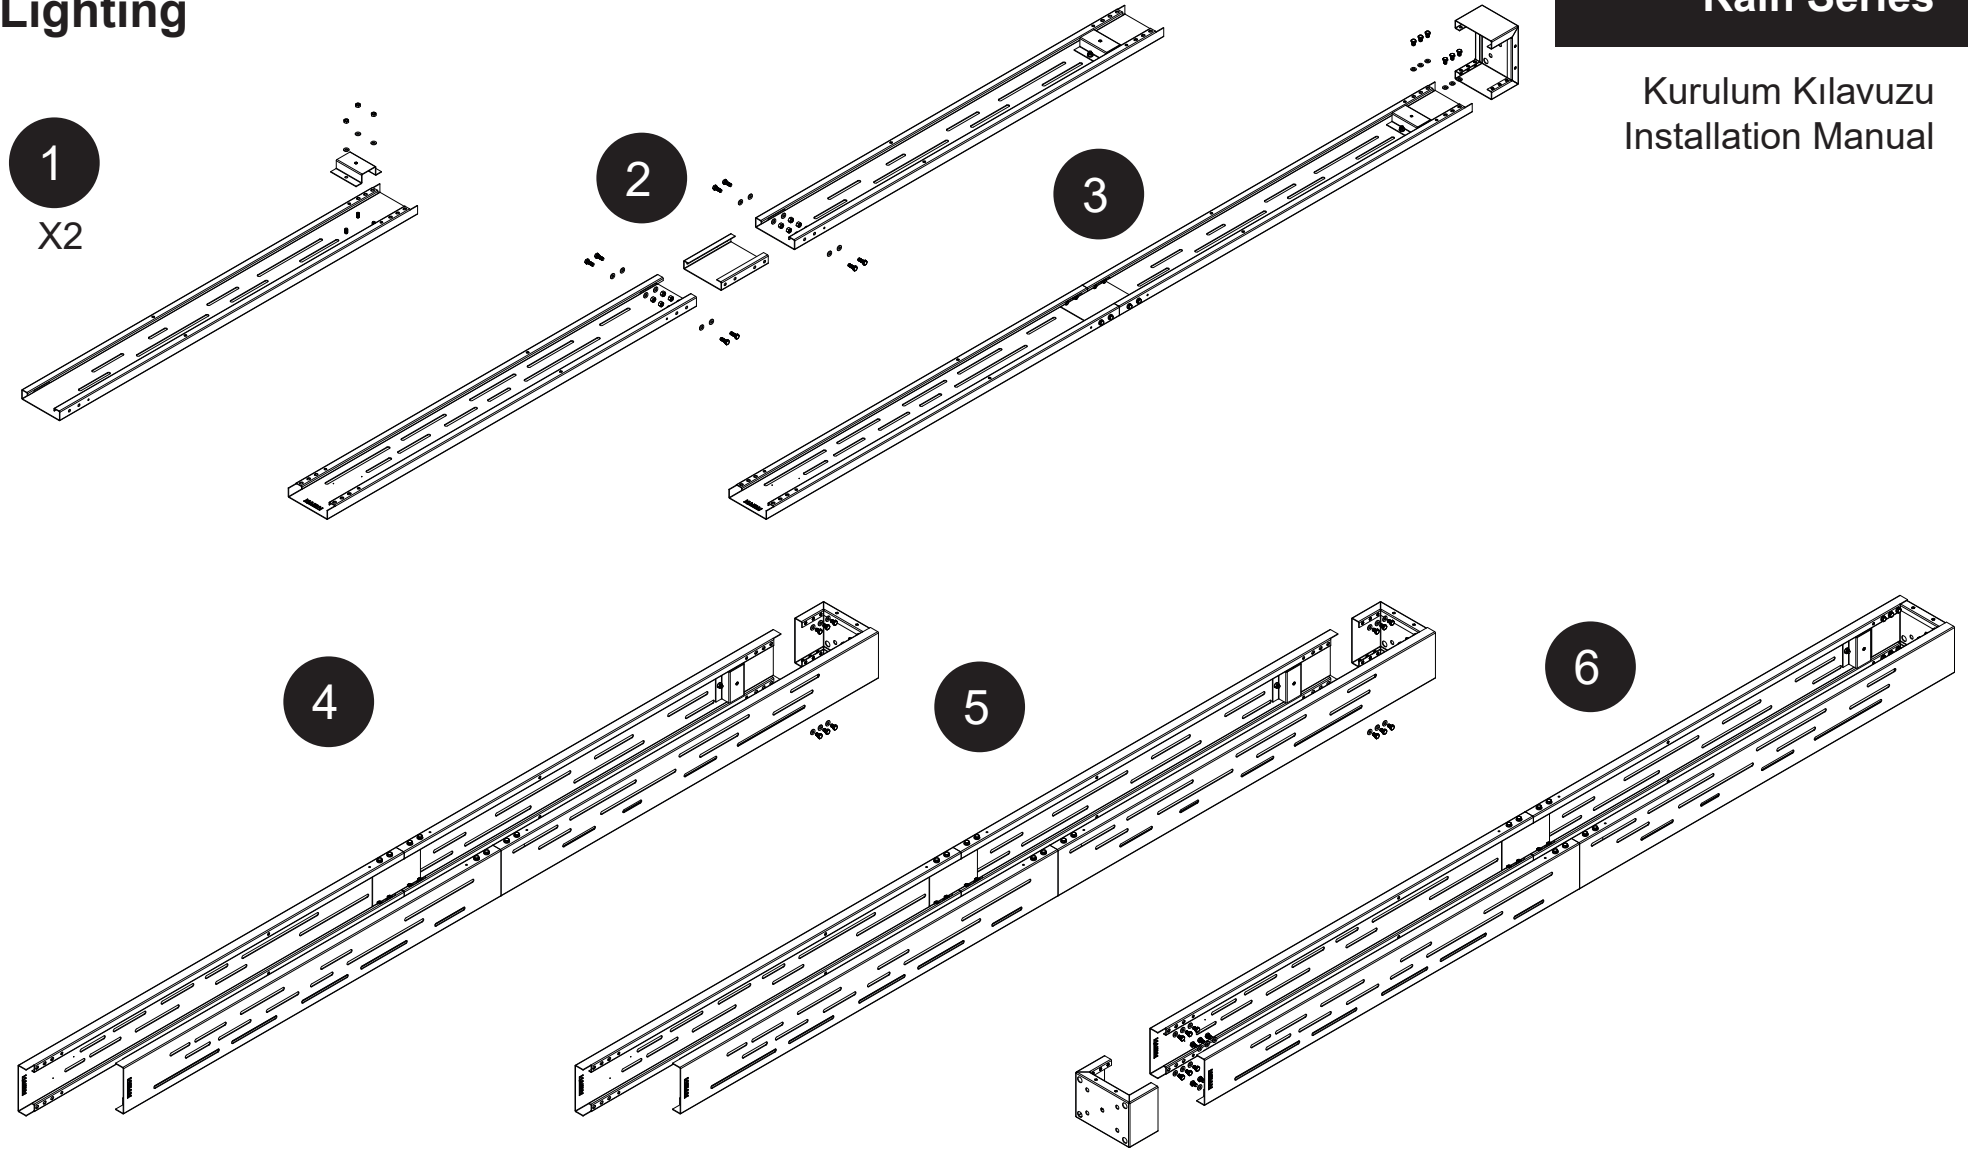

AYDINLATMA Lighting

RAIN SERİSİ Rain Series

Kurulum Kılavuzu
Installation Manual

AYDINLATMA Lighting

RAIN SERİSİ Rain Series

Kurulum Kılavuzu
Installation Manual

Diğer
kurulum kılavuzlarına
erişmek için...

www.metalikart.com/kategoriler