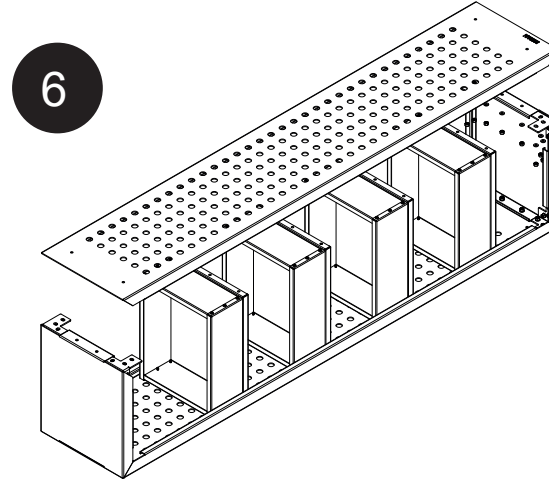

DİKEY ÇİÇEKLİK Vertical Flower Bed

DOT SERİSİ
Dot Series

Kurulum Kılavuzu
Installation Manual

DİKEY ÇİÇEKLİK Vertical Flower Bed

DOT SERİSİ
Dot Series

Kurulum Kılavuzu
Installation Manual

Diğer
kurulum kılavuzlarına
erişmek için...

www.kento.com.tr/kategoriler

kento

MODEL KODU : DT21000000020016