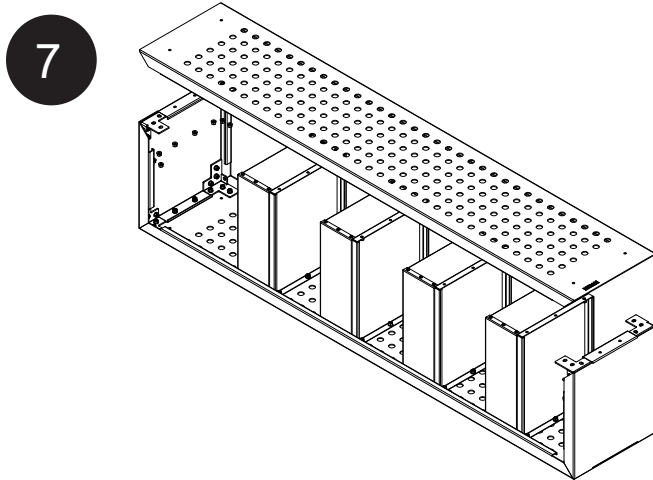

DİKEY ÇİÇEKLİK Vertical Flower Bed

DOT SERİSİ
Dot Series

Kurulum Kılavuzu
Installation Manual

DİKEY ÇİÇEKLİK Vertical Flower Bed

DOT SERİSİ
Dot Series

Kurulum Kılavuzu
Installation Manual

Diğer
kurulum kılavuzlarına
erişmek için...

www.kento.com.tr/kategoriler

kento

MODEL KODU : DT21000000020016