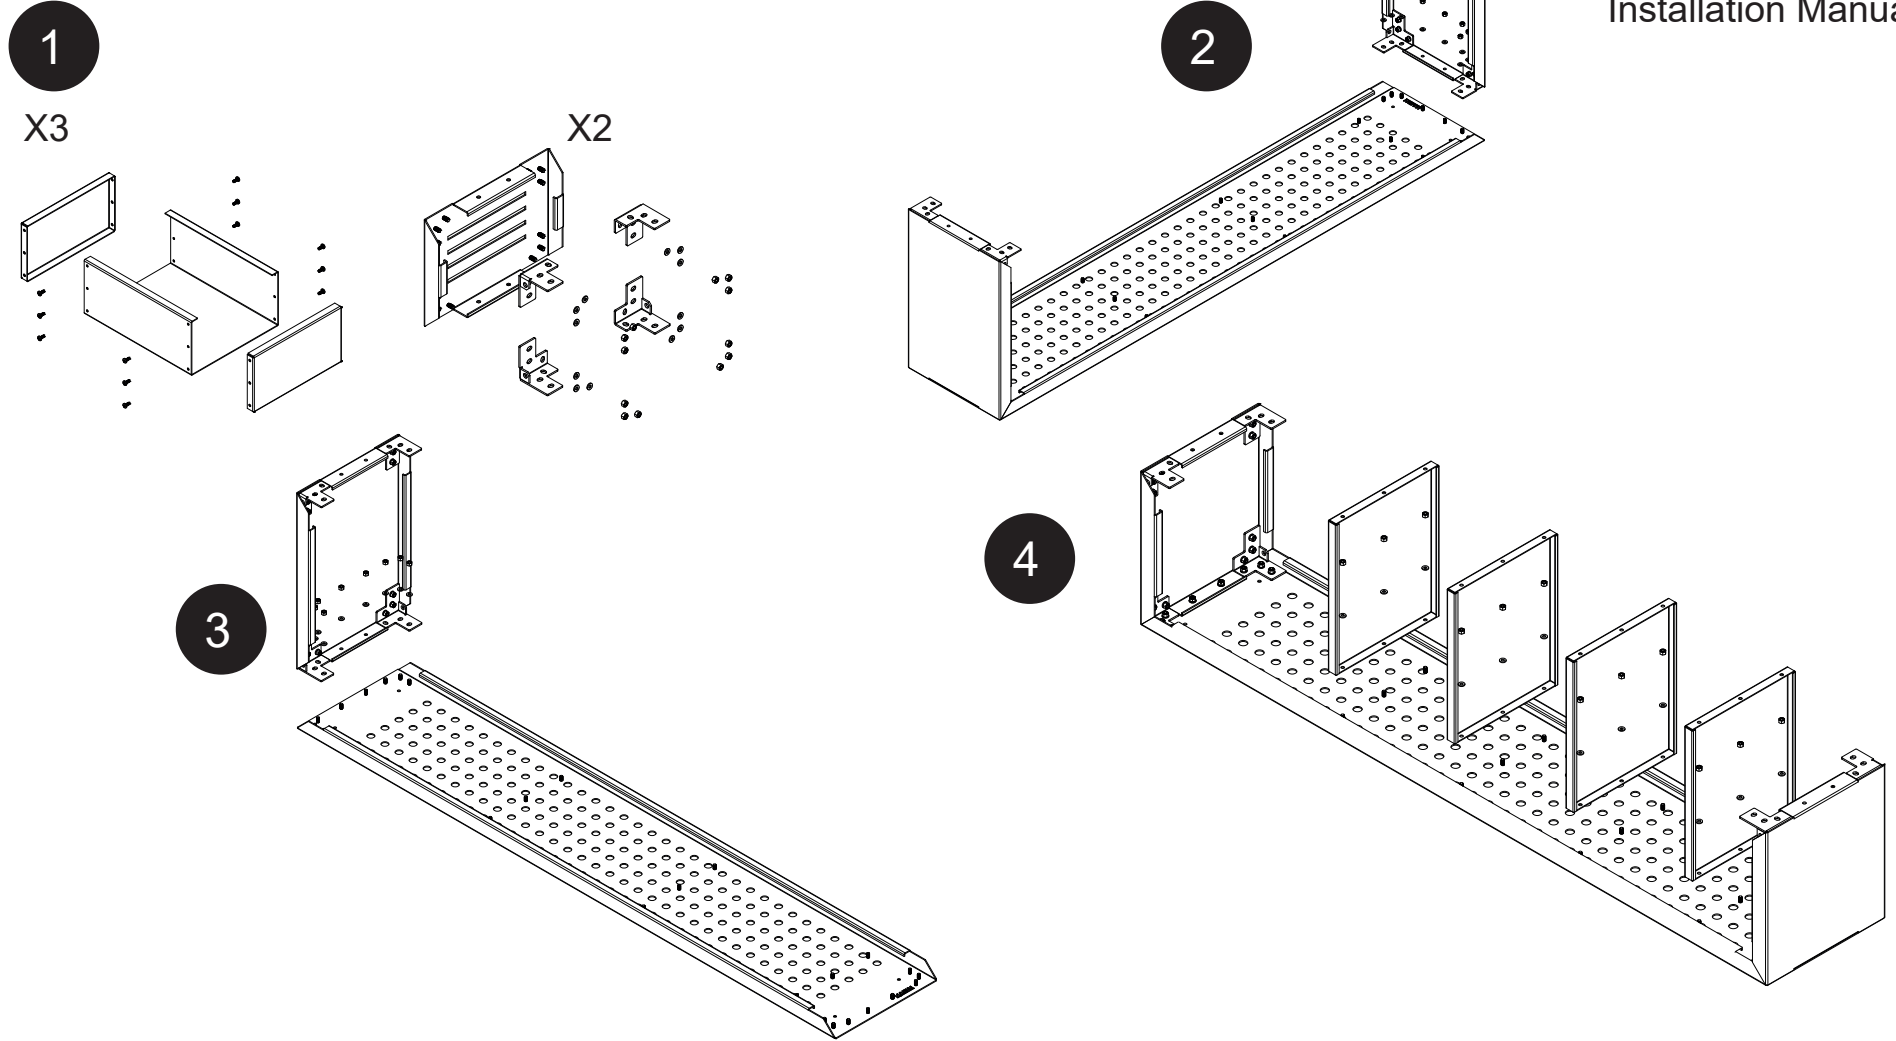

DİKEY ÇİÇEKLİK Vertical Flower Bed

DOT SERİSİ
Dot Series

Kurulum Kılavuzu
Installation Manual

DİKEY ÇİÇEKLİK Vertical Flower Bed

DOT SERİSİ
Dot Series

Kurulum Kılavuzu
Installation Manual

Diğer
kurulum kılavuzlarına
erişmek için...

www.kento.com.tr/kategoriler

kento

MODEL KODU : DT21000000020016