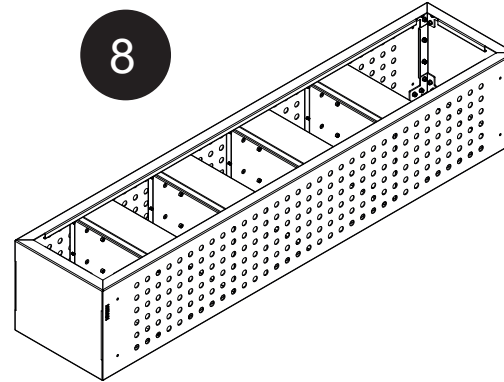

DİKEY ÇİÇEKLİK Vertical Flower Bed

DOT SERİSİ
Dot Series

Kurulum Kılavuzu
Installation Manual

DİKEY ÇİÇEKLİK Vertical Flower Bed

DOT SERİSİ
Dot Series

Kurulum Kılavuzu
Installation Manual

Diğer
kurulum kılavuzlarına
erişmek için...

www.kento.com.tr/kategoriler

kento

MODEL KODU : DT21000000020016