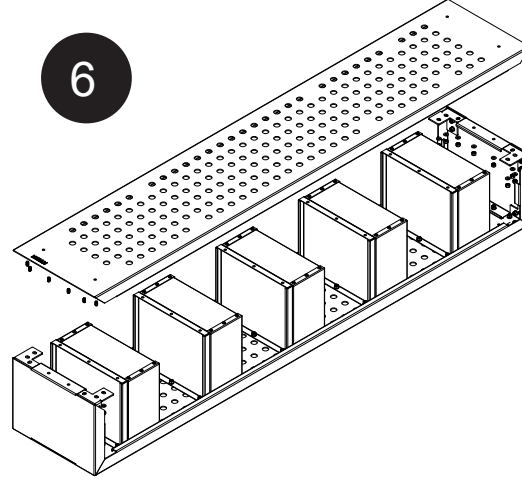

DİKEY ÇİÇEKLİK Vertical Flower Bed

DOT SERİSİ
Dot Series

Kurulum Kılavuzu
Installation Manual

DİKEY ÇİÇEKLİK Vertical Flower Bed

DOT SERİSİ
Dot Series

Kurulum Kılavuzu
Installation Manual

Diğer
kurulum kılavuzlarına
erişmek için...

www.kento.com.tr/kategoriler

kento

MODEL KODU : DT22000000020016