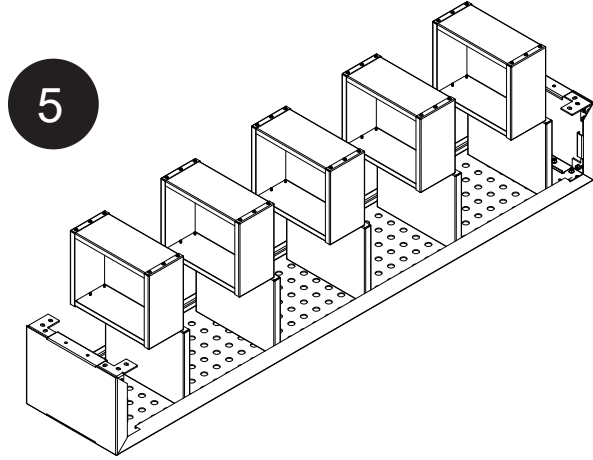

DİKEY ÇİÇEKLİK Vertical Flower Bed

DOT SERİSİ
Dot Series

Kurulum Kılavuzu
Installation Manual

DİKEY ÇİÇEKLİK Vertical Flower Bed

DOT SERİSİ
Dot Series

Kurulum Kılavuzu
Installation Manual

Diğer
kurulum kılavuzlarına
erişmek için...

www.kento.com.tr/kategoriler

kento

MODEL KODU : DT22000000020016