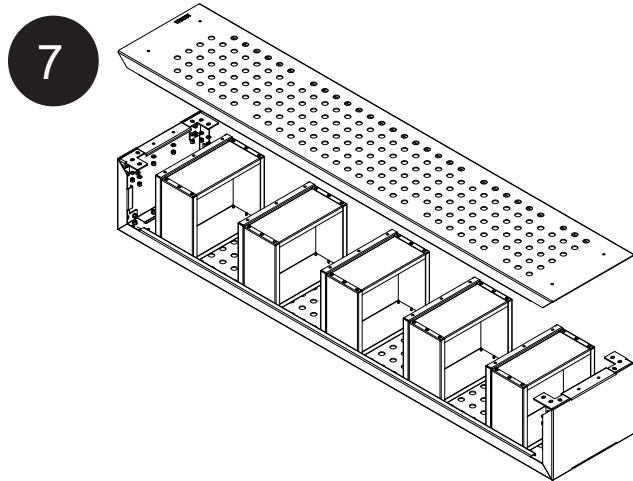

DİKEY ÇİÇEKLİK Vertical Flower Bed

DOT SERİSİ
Dot Series

Kurulum Kılavuzu
Installation Manual

DİKEY ÇİÇEKLİK Vertical Flower Bed

DOT SERİSİ
Dot Series

Kurulum Kılavuzu
Installation Manual

Diğer
kurulum kılavuzlarına
erişmek için...

www.kento.com.tr/kategoriler

kento

MODEL KODU : DT22000000020016