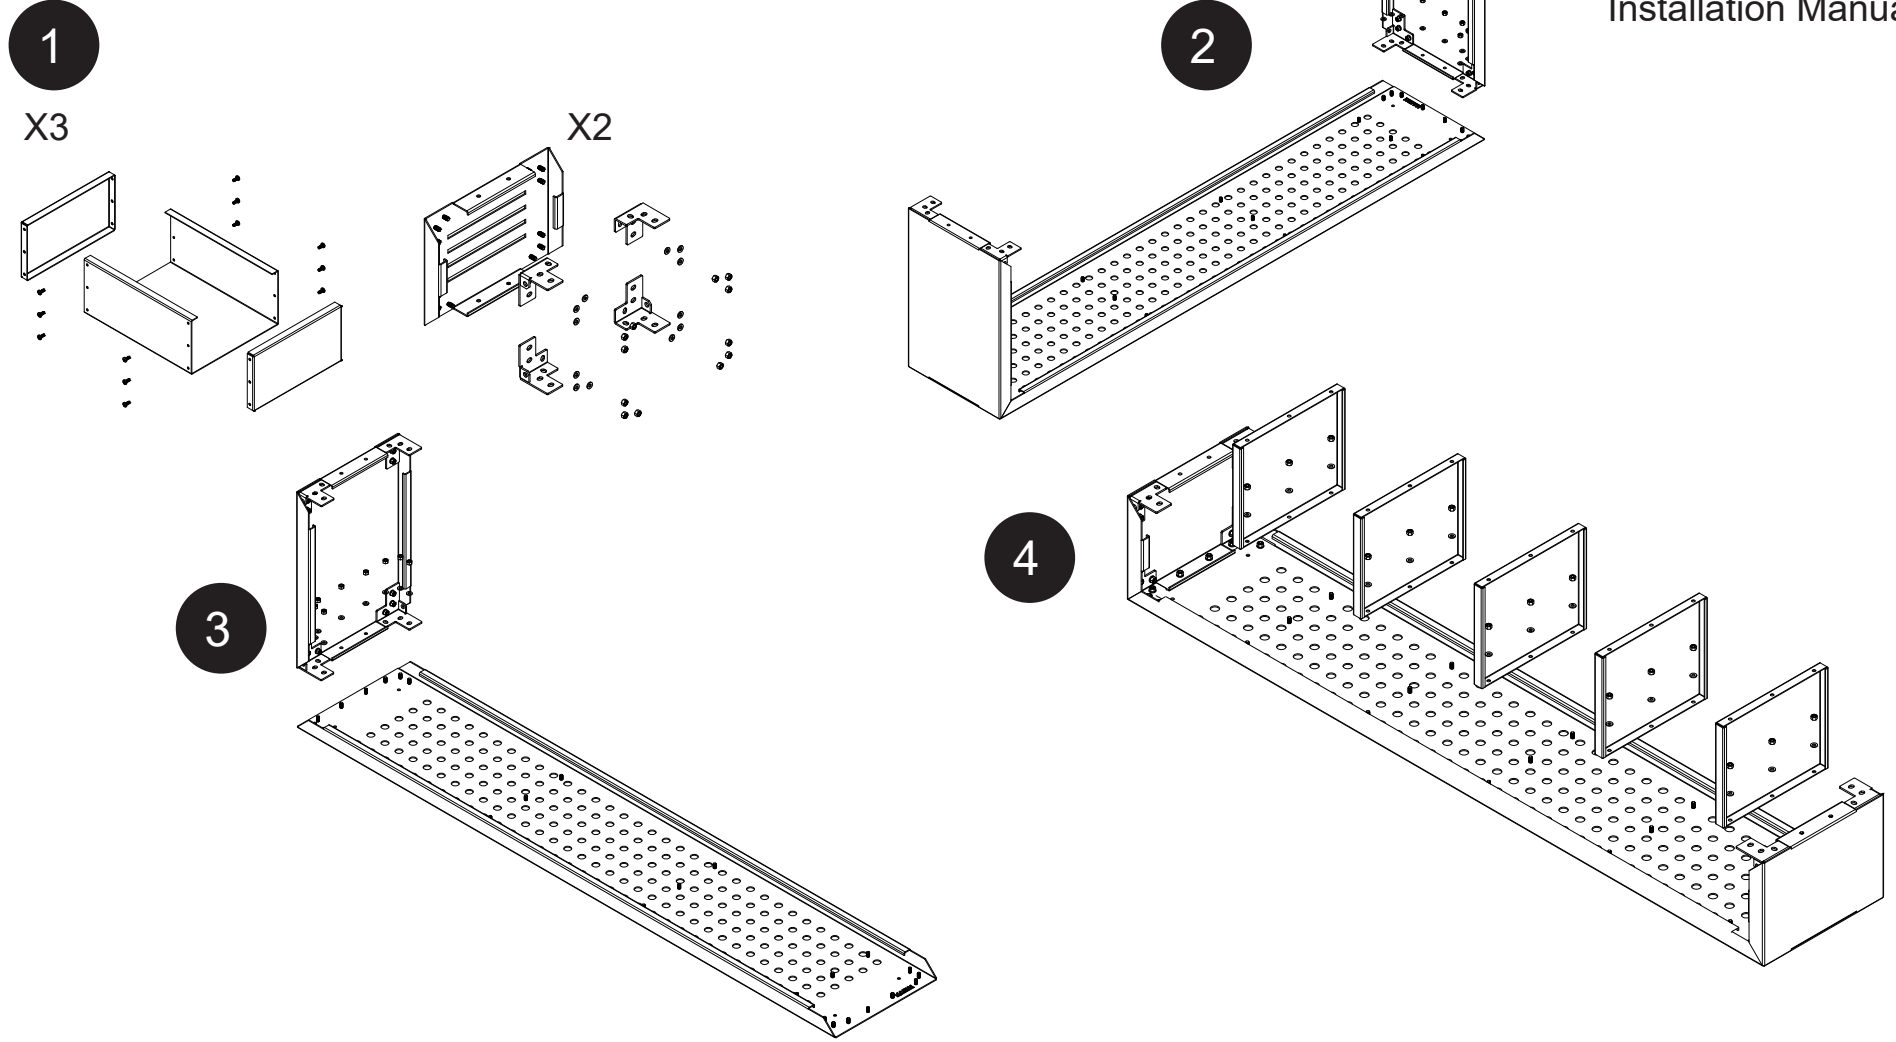

DİKEY ÇİÇEKLİK Vertical Flower Bed

DOT SERİSİ
Dot Series

Kurulum Kılavuzu
Installation Manual

DİKEY ÇİÇEKLİK Vertical Flower Bed

DOT SERİSİ
Dot Series

Kurulum Kılavuzu
Installation Manual

Diğer
kurulum kılavuzlarına
erişmek için...

www.kento.com.tr/kategoriler

kento

MODEL KODU : DT22000000020016