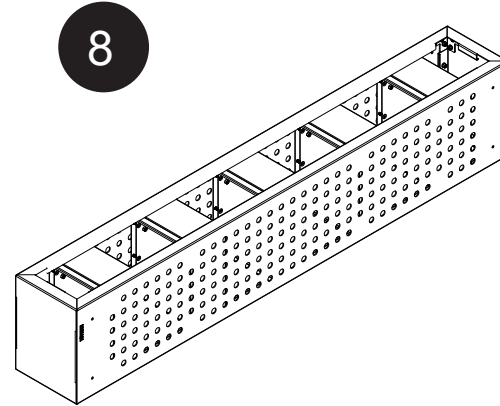

DİKEY ÇİÇEKLİK Vertical Flower Bed

DOT SERİSİ
Dot Series

Kurulum Kılavuzu
Installation Manual

DİKEY ÇİÇEKLİK Vertical Flower Bed

DOT SERİSİ
Dot Series

Kurulum Kılavuzu
Installation Manual

Diğer
kurulum kılavuzlarına
erişmek için...

www.kento.com.tr/kategoriler

kento

MODEL KODU : DT22000000020016