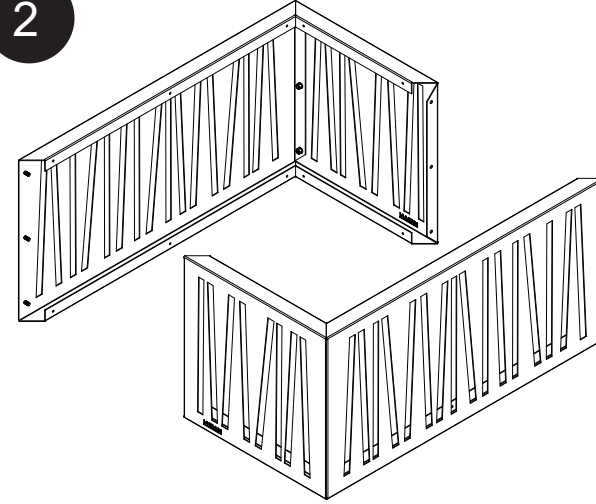

ÇİÇEKLİK Flower Bed

ASİMETRİ SERİSİ Asimetri Series

Kurulum Kılavuzu
Installation Manual

1

X2

2

3

4

ÇİÇEKLİK Flower Bed

ASİMETRİ SERİSİ Asimetri Series

Kurulum Kılavuzu
Installation Manual

Diğer
kurulum kılavuzlarına
erişmek için...

www.kento.com.tr/kategoriler

kento

MODEL KODU : AS17000000020011