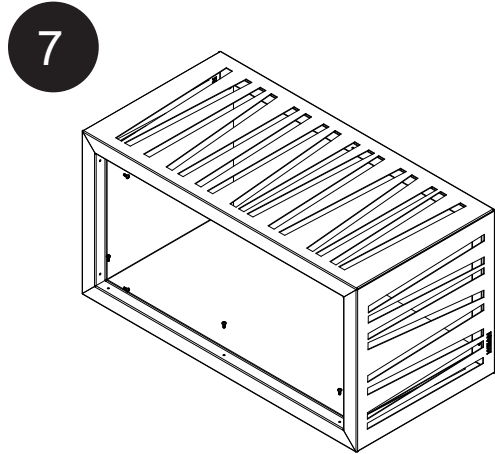

ÇİÇEKLİK Flower Bed

ASİMETRİ SERİSİ Asimetri Series

Kurulum Kılavuzu
Installation Manual

1

X2

2

3

4

ÇİÇEKLİK Flower Bed

ASİMETRİ SERİSİ Asimetri Series

Kurulum Kılavuzu
Installation Manual

Diğer
kurulum kılavuzlarına
erişmek için...

www.kento.com.tr/kategoriler

kento

MODEL KODU : AS17000000020011