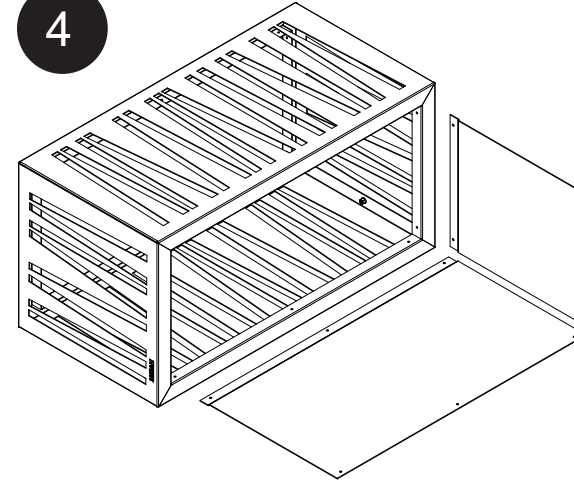

ÇİÇEKLİK Flower Bed

ASİMETRİ SERİSİ Asimetri Series

Kurulum Kılavuzu
Installation Manual

1

X2

2

3

4

ÇİÇEKLİK Flower Bed

ASİMETRİ SERİSİ Asimetri Series

Kurulum Kılavuzu
Installation Manual

Diğer
kurulum kılavuzlarına
erişmek için...

www.kento.com.tr/kategoriler

kento

MODEL KODU : AS17000000020011