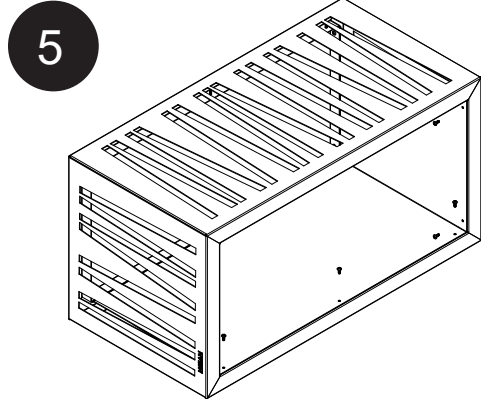

ÇİÇEKLİK Flower Bed

ASİMETRİ SERİSİ Asimetri Series

Kurulum Kılavuzu
Installation Manual

1

X2

2

3

4

ÇİÇEKLİK Flower Bed

ASİMETRİ SERİSİ Asimetri Series

Kurulum Kılavuzu
Installation Manual

Diğer
kurulum kılavuzlarına
erişmek için...

www.kento.com.tr/kategoriler

kento

MODEL KODU : AS17000000020011