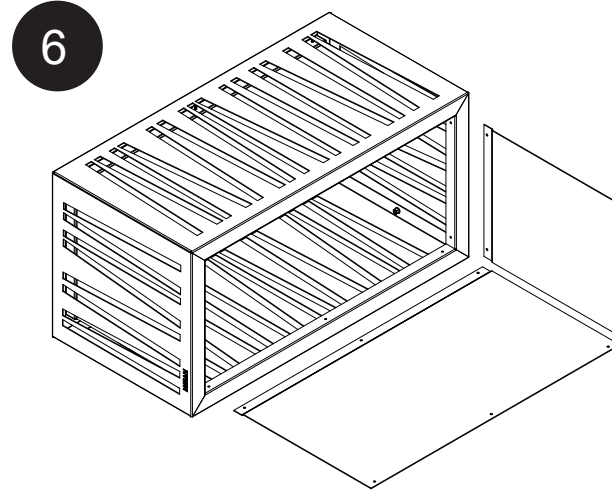

ÇİÇEKLİK Flower Bed

ASİMETRİ SERİSİ Asimetri Series

Kurulum Kılavuzu
Installation Manual

1

X2

2

3

4

ÇİÇEKLİK Flower Bed

ASİMETRİ SERİSİ Asimetri Series

Kurulum Kılavuzu
Installation Manual

Diğer
kurulum kılavuzlarına
erişmek için...

www.kento.com.tr/kategoriler

kento

MODEL KODU : AS17000000020011