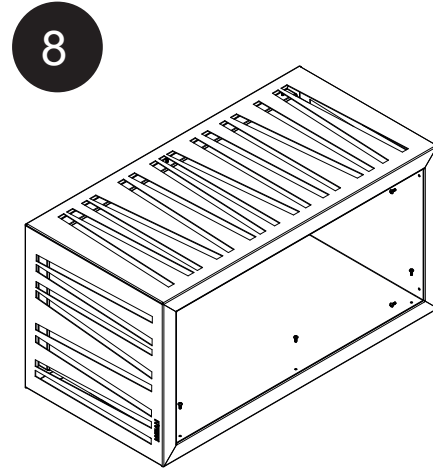

ÇİÇEKLİK Flower Bed

ASİMETRİ SERİSİ Asimetri Series

Kurulum Kılavuzu
Installation Manual

1

X2

2

3

4

ÇİÇEKLİK Flower Bed

ASİMETRİ SERİSİ Asimetri Series

Kurulum Kılavuzu
Installation Manual

Diğer
kurulum kılavuzlarına
erişmek için...

www.kento.com.tr/kategoriler

kento

MODEL KODU : AS17000000020011