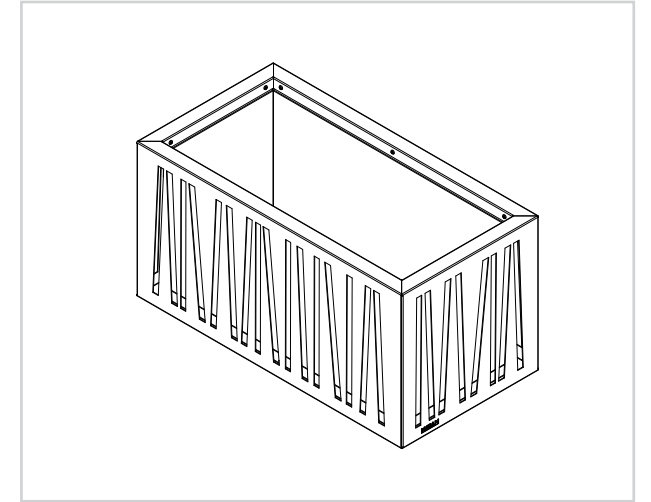

ÇİÇEKLİK Flower Bed

ASİMETRİ SERİSİ Asimetri Series

Kurulum Kılavuzu
Installation Manual

1

X2

2

3

4

ÇİÇEKLİK Flower Bed

ASİMETRİ SERİSİ Asimetri Series

Kurulum Kılavuzu
Installation Manual

Diğer
kurulum kılavuzlarına
erişmek için...

www.kento.com.tr/kategoriler

kento

MODEL KODU : AS17000000020011