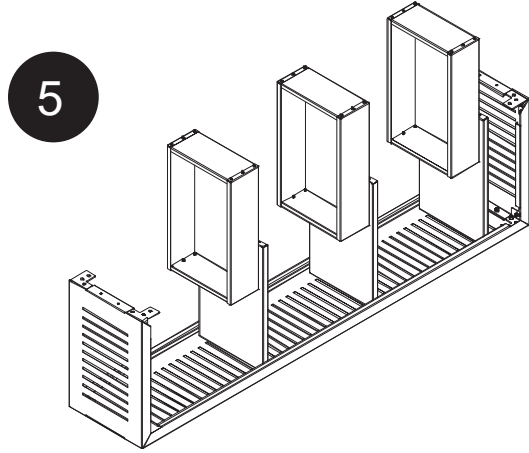

DİKEY ÇİÇEKLİK Vertical Flower Bed

LINE SERİSİ
Line Series

Kurulum Kılavuzu
Installation Manual

1

X3

X2

2

3

4

DİKEY ÇİÇEKLİK Vertical Flower Bed

LINE SERİSİ
Line Series

Kurulum Kılavuzu
Installation Manual

Diğer
kurulum kılavuzlarına
erişmek için...

www.kento.com.tr/kategoriler

kento

MODEL KODU : LN20000000020004