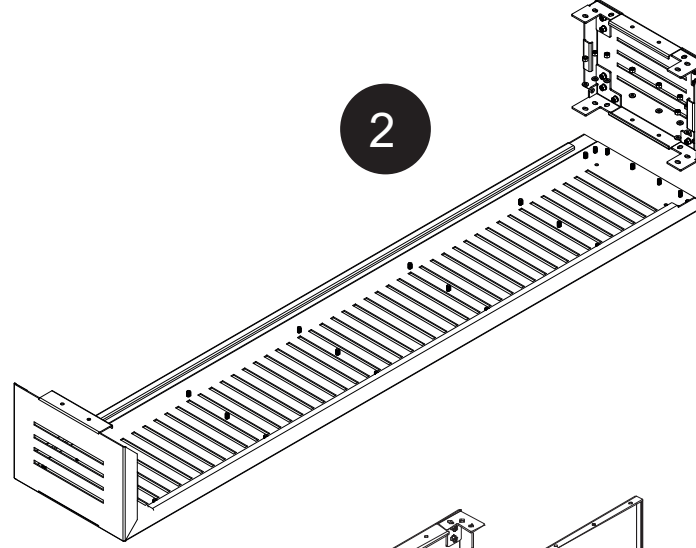

DİKEY ÇİÇEKLİK Vertical Flower Bed

LINE SERİSİ
Line Series

Kurulum Kılavuzu
Installation Manual

1

X3

X2

2

3

4

DİKEY ÇİÇEKLİK Vertical Flower Bed

LINE SERİSİ
Line Series

Kurulum Kılavuzu
Installation Manual

Diğer
kurulum kılavuzlarına
erişmek için...

www.kento.com.tr/kategoriler

kento

MODEL KODU : LN20000000020004