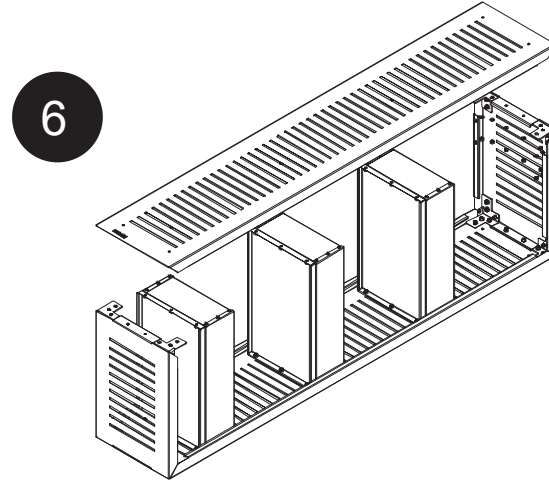

DİKEY ÇİÇEKLİK Vertical Flower Bed

LINE SERİSİ
Line Series

Kurulum Kılavuzu
Installation Manual

1

X3

X2

2

3

4

DİKEY ÇİÇEKLİK Vertical Flower Bed

LINE SERİSİ
Line Series

Kurulum Kılavuzu
Installation Manual

Diğer
kurulum kılavuzlarına
erişmek için...

www.kento.com.tr/kategoriler

kento

MODEL KODU : LN20000000020004