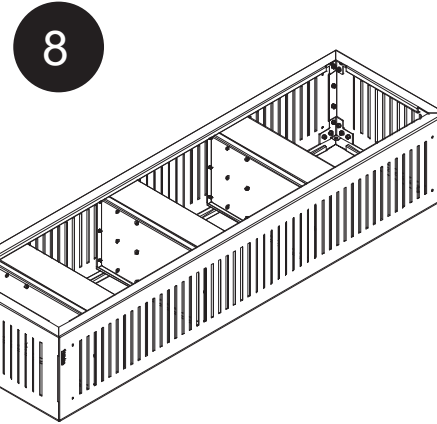

DİKEY ÇİÇEKLİK Vertical Flower Bed

LINE SERİSİ
Line Series

Kurulum Kılavuzu
Installation Manual

1

X3

X2

2

3

4

DİKEY ÇİÇEKLİK Vertical Flower Bed

LINE SERİSİ
Line Series

Kurulum Kılavuzu
Installation Manual

Diğer
kurulum kılavuzlarına
erişmek için...

www.kento.com.tr/kategoriler

kento

MODEL KODU : LN20000000020004