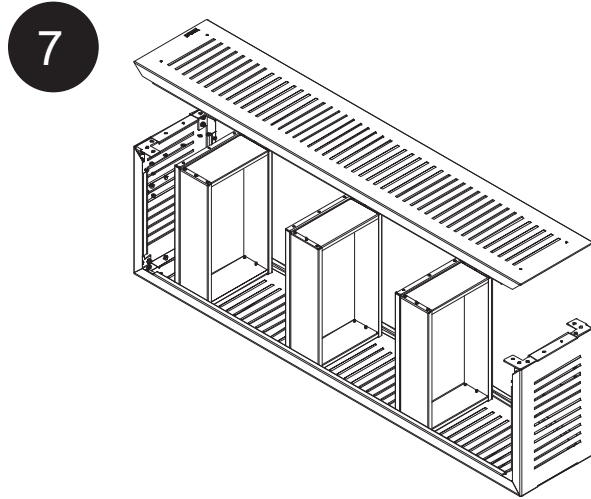

DİKEY ÇİÇEKLİK Vertical Flower Bed

LINE SERİSİ
Line Series

Kurulum Kılavuzu
Installation Manual

1

X3

X2

2

3

4

DİKEY ÇİÇEKLİK Vertical Flower Bed

LINE SERİSİ
Line Series

Kurulum Kılavuzu
Installation Manual

Diğer
kurulum kılavuzlarına
erişmek için...

www.kento.com.tr/kategoriler

kento

MODEL KODU : LN20000000020004