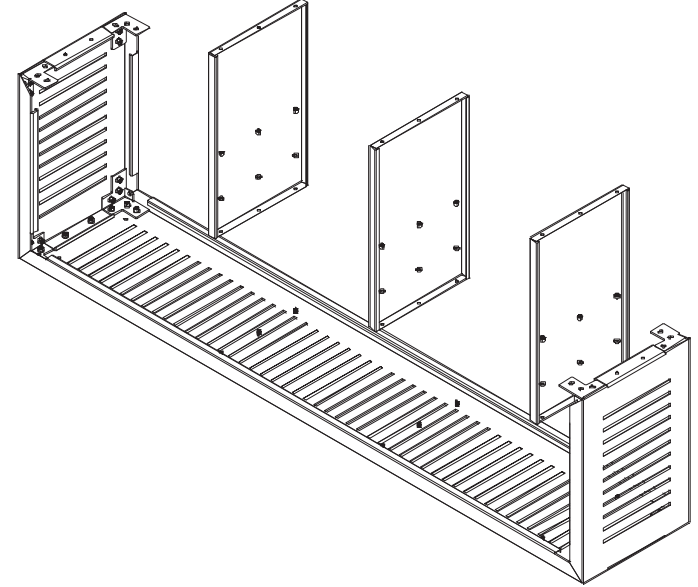

DİKEY ÇİÇEKLİK Vertical Flower Bed

LINE SERİSİ
Line Series

Kurulum Kılavuzu
Installation Manual

1

X3

X2

2

3

4

DİKEY ÇİÇEKLİK Vertical Flower Bed

LINE SERİSİ
Line Series

Kurulum Kılavuzu
Installation Manual

Diğer
kurulum kılavuzlarına
erişmek için...

www.kento.com.tr/kategoriler

kento

MODEL KODU : LN20000000020004