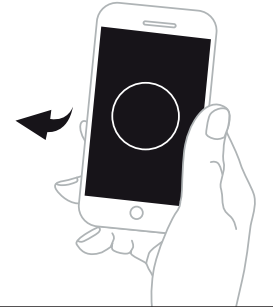

## ASİMETRİ SERİSİ Asimetri Series

Kurulum Kılavuzu  
Installation Manual

5

6

Diğer  
kurulum kılavuzlarına  
erişmek için...

[www.kento.com.tr/kategoriler](http://www.kento.com.tr/kategoriler)

kento

MODEL KODU : AS260000000017042