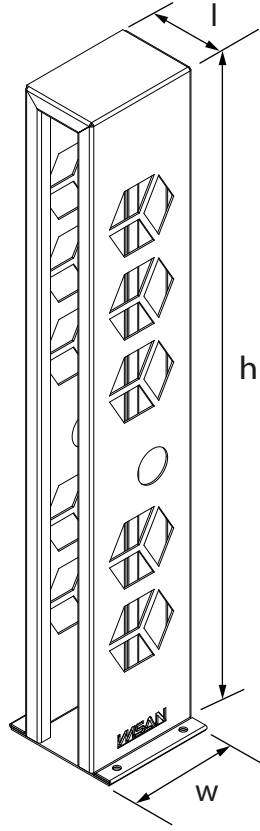

Teknik Özellikler  
Technical Specifications

Yükseklik / Height (h)	Uzunluk / Length (l)	Genişlik / Width (w)	Alan / Area
760 mm	90 mm	135 mm	0,1 m <sup>2</sup>

Ön Görünüş / Front View

Yan Görünüş / Side View