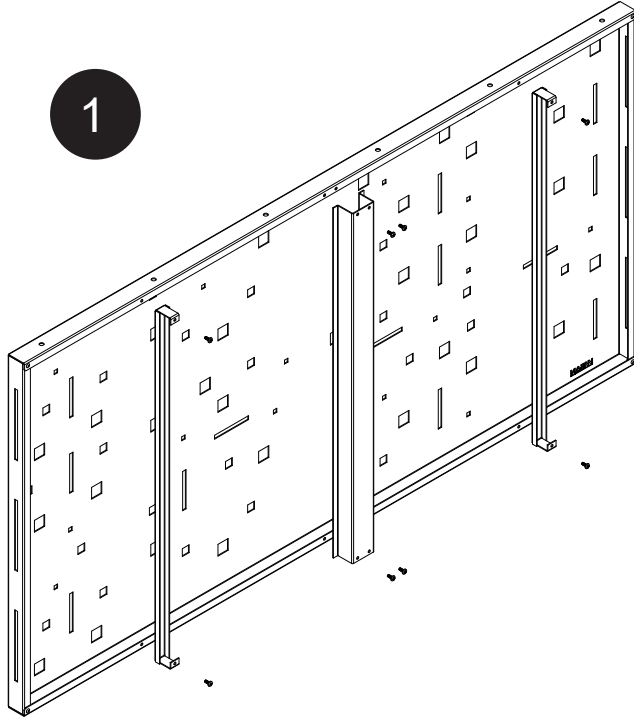

BÖLÜCÜ YÜZEY

Divider Surface

CITY SERİSİ
City Series

Kurulum Kılavuzu
Installation Manual

Diğer
kurulum kılavuzlarına
erişmek için...

www.kento.com.tr/kategoriler

kento

MODEL KODU : CT15000000016005