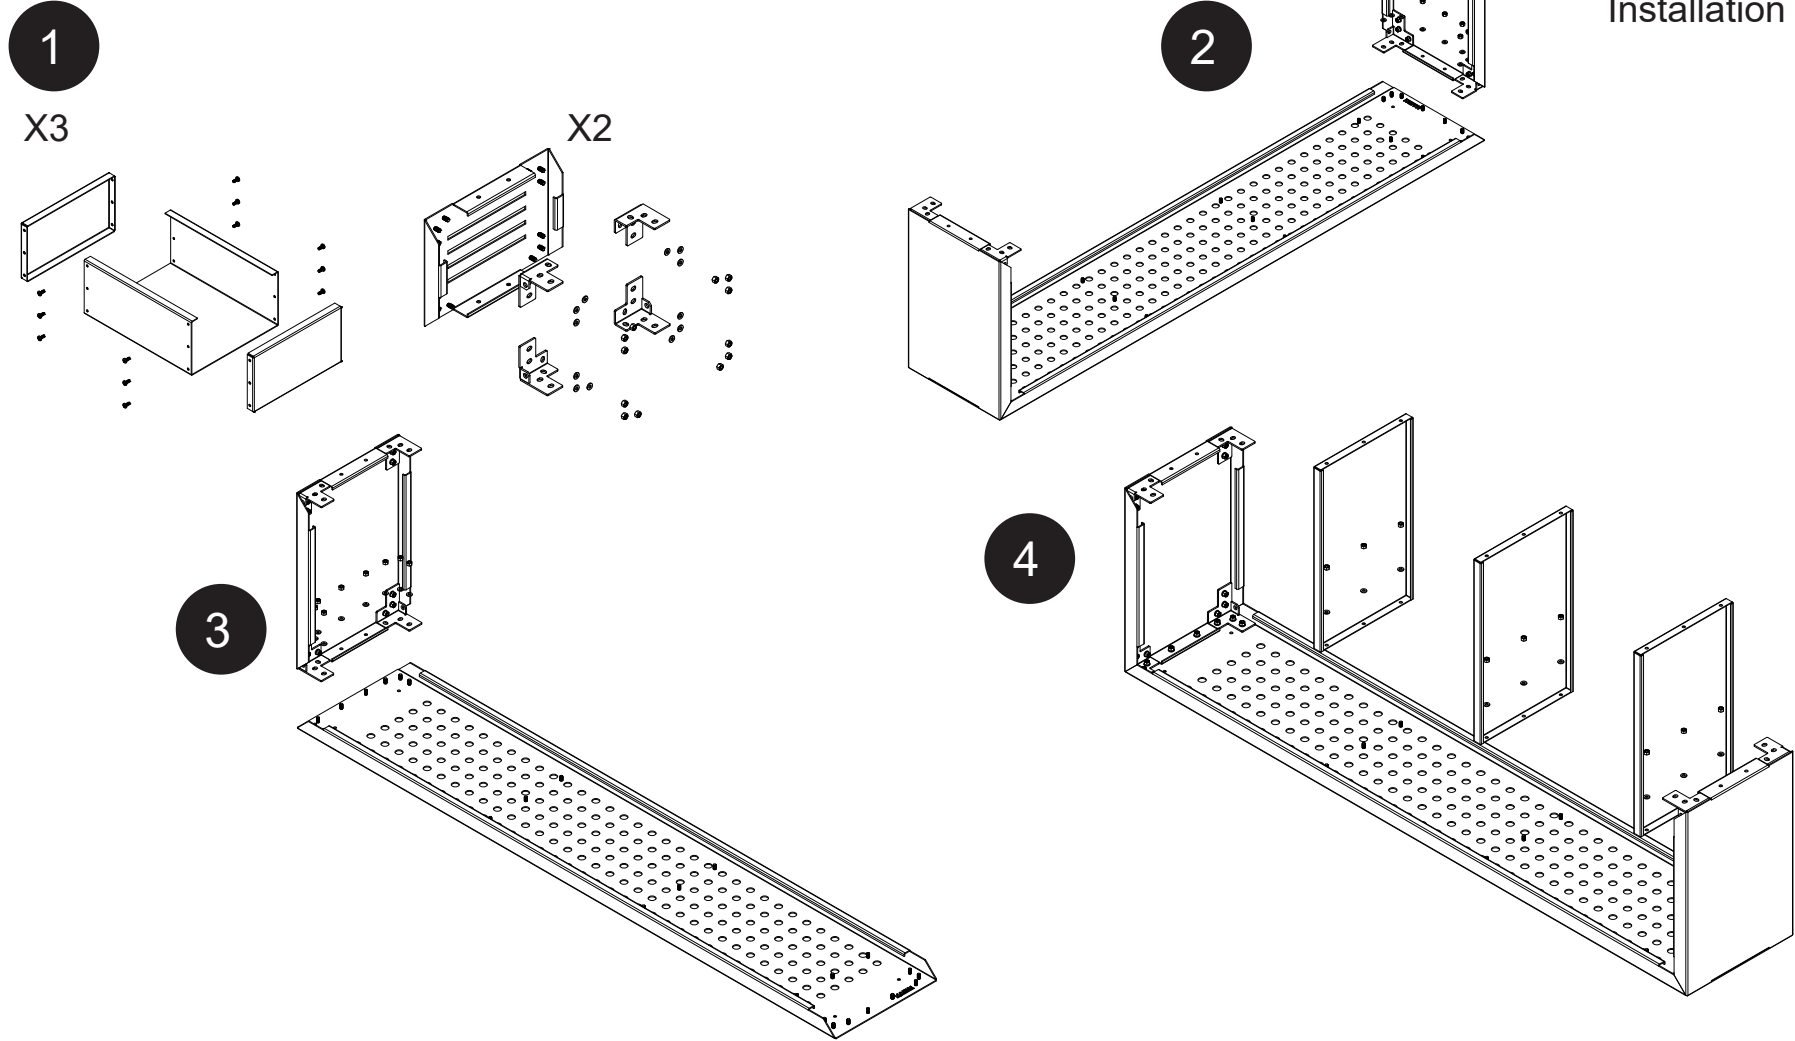

DİKEY ÇİÇEKLİK Vertical Flower Bed

DOT SERİSİ
Dot Series

Kurulum Kılavuzu
Installation Manual

DİKEY ÇİÇEKLİK Vertical Flower Bed

DOT SERİSİ
Dot Series

Kurulum Kılavuzu
Installation Manual

Diğer
kurulum kılavuzlarına
erişmek için...

www.kento.com.tr/kategoriler

kento

MODEL KODU : DT19000000020016