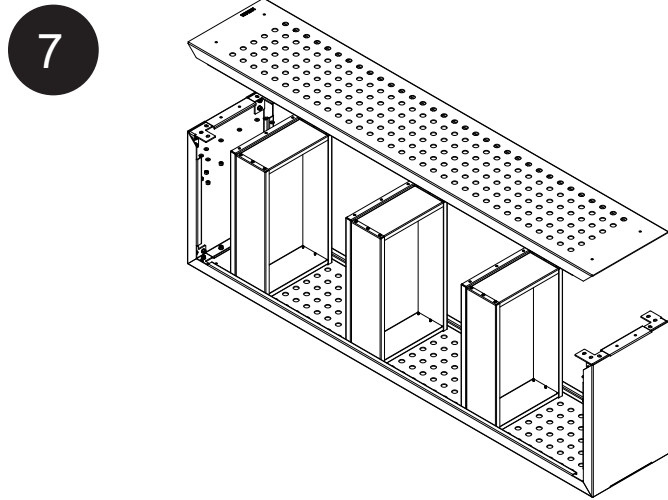

DİKEY ÇİÇEKLİK Vertical Flower Bed

DOT SERİSİ
Dot Series

Kurulum Kılavuzu
Installation Manual

DİKEY ÇİÇEKLİK Vertical Flower Bed

DOT SERİSİ
Dot Series

Kurulum Kılavuzu
Installation Manual

Diğer
kurulum kılavuzlarına
erişmek için...

www.kento.com.tr/kategoriler

kento

MODEL KODU : DT19000000020016