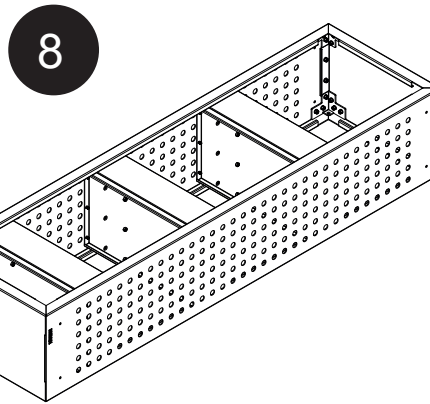

DİKEY ÇİÇEKLİK Vertical Flower Bed

DOT SERİSİ
Dot Series

Kurulum Kılavuzu
Installation Manual

DİKEY ÇİÇEKLİK Vertical Flower Bed

DOT SERİSİ
Dot Series

Kurulum Kılavuzu
Installation Manual

Diğer
kurulum kılavuzlarına
erişmek için...

www.kento.com.tr/kategoriler

kento

MODEL KODU : DT19000000020016