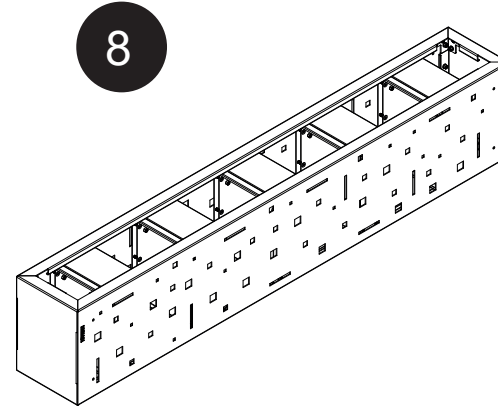

DİKEY ÇİÇEKLİK Vertical Flower Bed

CITY SERİSİ
City Series

Kurulum Kılavuzu
Installation Manual

1

X3

X2

2

3

4

DİKEY ÇİÇEKLİK Vertical Flower Bed

CITY SERİSİ
City Series

Kurulum Kılavuzu
Installation Manual

Diğer
kurulum kılavuzlarına
erişmek için...

www.kento.com.tr/kategoriler

kento

MODEL KODU : CT22000000020001