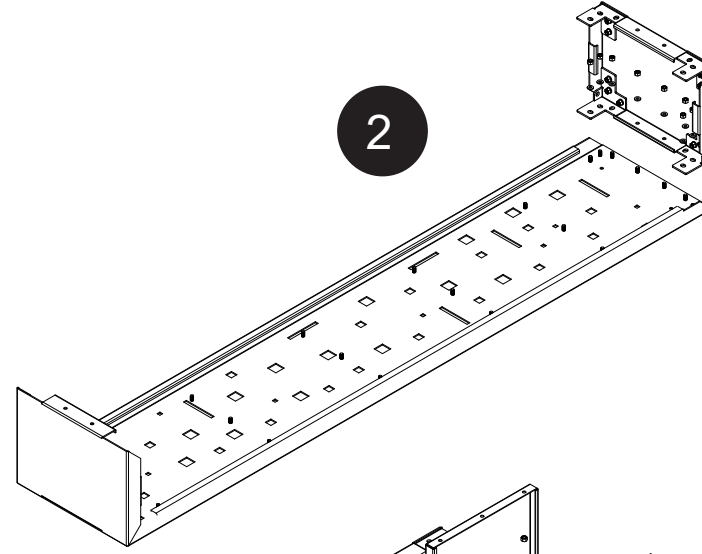

DİKEY ÇİÇEKLİK Vertical Flower Bed

CITY SERİSİ
City Series

Kurulum Kılavuzu
Installation Manual

1

X3

X2

2

3

4

DİKEY ÇİÇEKLİK Vertical Flower Bed

CITY SERİSİ
City Series

Kurulum Kılavuzu
Installation Manual

Diğer
kurulum kılavuzlarına
erişmek için...

www.kento.com.tr/kategoriler

kento

MODEL KODU : CT22000000020001