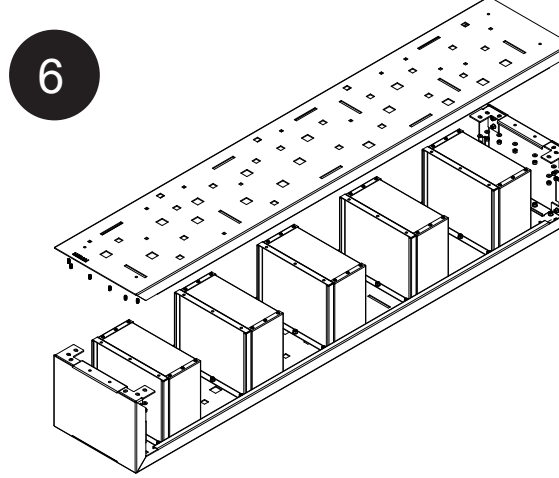

DİKEY ÇİÇEKLİK Vertical Flower Bed

CITY SERİSİ
City Series

Kurulum Kılavuzu
Installation Manual

1

X3

X2

2

3

4

DİKEY ÇİÇEKLİK Vertical Flower Bed

CITY SERİSİ
City Series

Kurulum Kılavuzu
Installation Manual

Diğer
kurulum kılavuzlarına
erişmek için...

www.kento.com.tr/kategoriler

kento

MODEL KODU : CT22000000020001