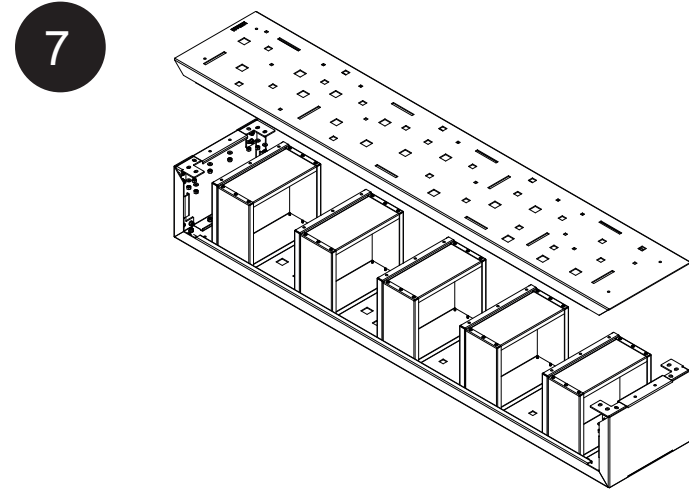

DİKEY ÇİÇEKLİK Vertical Flower Bed

CITY SERİSİ
City Series

Kurulum Kılavuzu
Installation Manual

1

X3

X2

2

3

4

DİKEY ÇİÇEKLİK Vertical Flower Bed

CITY SERİSİ
City Series

Kurulum Kılavuzu
Installation Manual

Diğer
kurulum kılavuzlarına
erişmek için...

www.kento.com.tr/kategoriler

kento

MODEL KODU : CT22000000020001