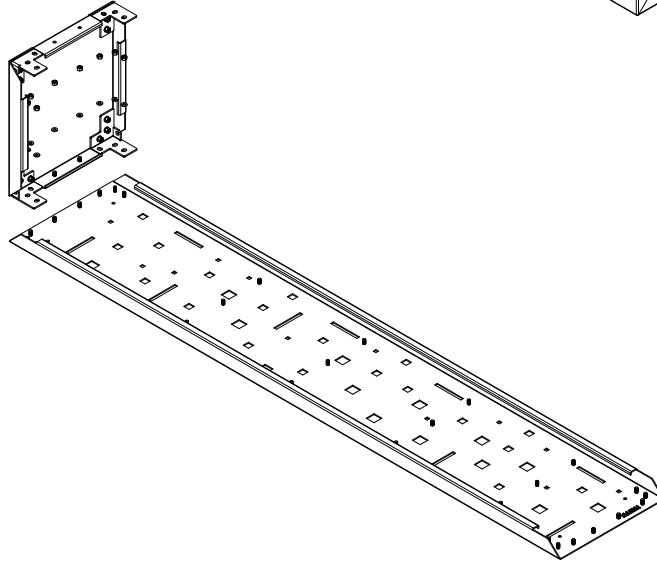

DİKEY ÇİÇEKLİK Vertical Flower Bed

CITY SERİSİ
City Series

Kurulum Kılavuzu
Installation Manual

1

X3

X2

2

3

4

DİKEY ÇİÇEKLİK Vertical Flower Bed

CITY SERİSİ
City Series

Kurulum Kılavuzu
Installation Manual

Diğer
kurulum kılavuzlarına
erişmek için...

www.kento.com.tr/kategoriler

kento

MODEL KODU : CT22000000020001