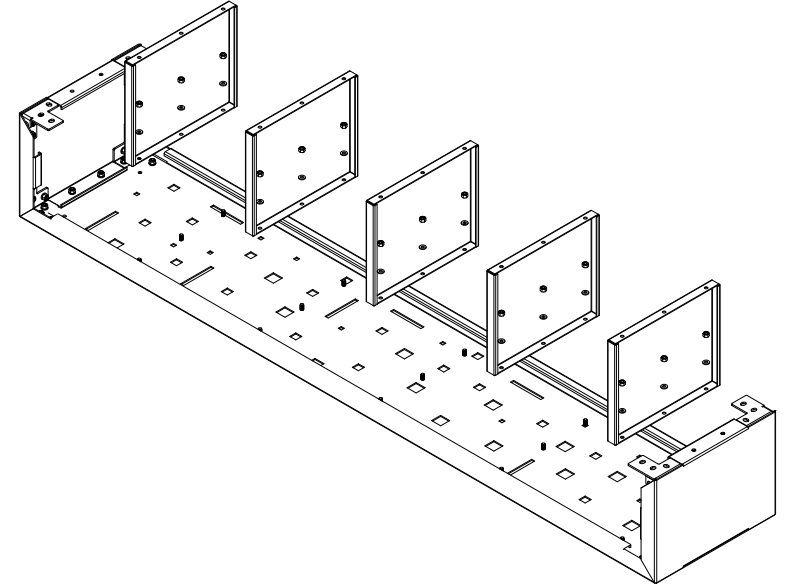

DİKEY ÇİÇEKLİK Vertical Flower Bed

CITY SERİSİ
City Series

Kurulum Kılavuzu
Installation Manual

1

X3

X2

2

3

4

DİKEY ÇİÇEKLİK Vertical Flower Bed

CITY SERİSİ
City Series

Kurulum Kılavuzu
Installation Manual

Diğer
kurulum kılavuzlarına
erişmek için...

www.kento.com.tr/kategoriler

kento

MODEL KODU : CT22000000020001