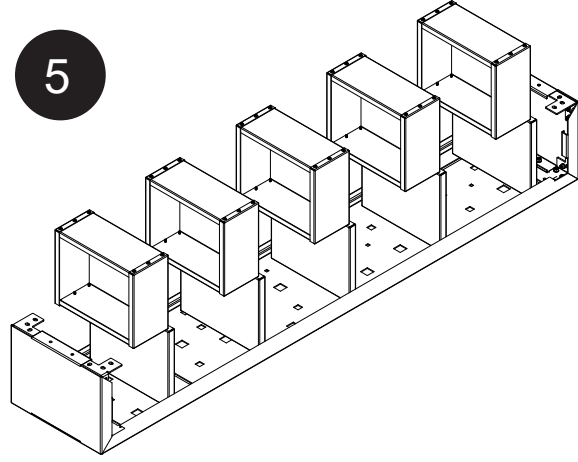

DİKEY ÇİÇEKLİK Vertical Flower Bed

CITY SERİSİ
City Series

Kurulum Kılavuzu
Installation Manual

1

X3

X2

2

3

4

DİKEY ÇİÇEKLİK Vertical Flower Bed

CITY SERİSİ
City Series

Kurulum Kılavuzu
Installation Manual

Diğer
kurulum kılavuzlarına
erişmek için...

www.kento.com.tr/kategoriler

kento

MODEL KODU : CT22000000020001