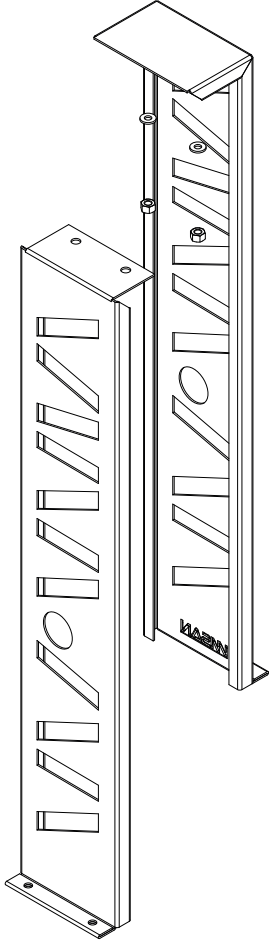

BİSİKLET PARKI

Bike Park

ASİMETRİ SERİSİ

Asimetri Series

Kurulum Kılavuzu
Installation Manual

1

2

Diğer
kurulum kılavuzlarına
erişmek için...

www.kento.com.tr/kategoriler

kento

MODEL KODU : AS250000000040002