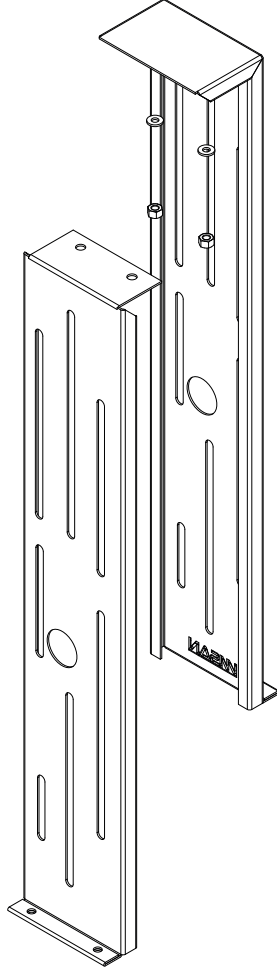

## Bike Park

RAIN SERİSİ  
Rain Series

Kurulum Kılavuzu  
Installation Manual

1

2

Diğer  
kurulum kılavuzlarına  
erişmek için...

[www.kento.com.tr/kategoriler](http://www.kento.com.tr/kategoriler)

kento

MODEL KODU : RN25000000040002