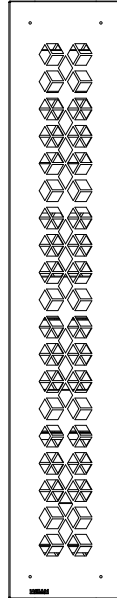

DIKEY ÇİÇEKLİK Vertical Flower Bed

SELÇUK SERİSİ Selçuk Series

Teknik Özellikler Technical Specifications

Yükseklik / Height (h)	Uzunluk / Length (l)	Genişlik / Width (w)	Alan / Area
2110 mm	300 mm	400 mm	1,2 m ²

Ön Görünüş / Front View

Yan Görünüş / Side View

Diğer
teknik özelliklere
erişmek için...

www.kento.com.tr/kategoriler