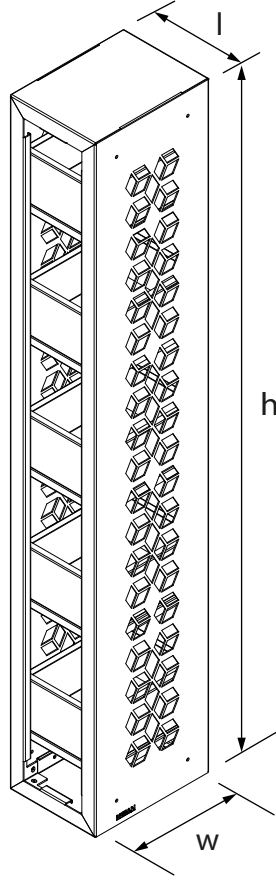

DIKEY ÇİÇEKLİK Vertical Flower Bed

SELÇUK SERİSİ Selçuk Series

Teknik Özellikler Technical Specifications

Yükseklik / Height (h)	Uzunluk / Length (l)	Genişlik / Width (w)	Alan / Area
2110 mm	300 mm	400 mm	1,2 m ²

Ön Görünüş / Front View

Yan Görünüş / Side View

Diğer
teknik özelliklere
erişmek için...

www.kento.com.tr/kategoriler