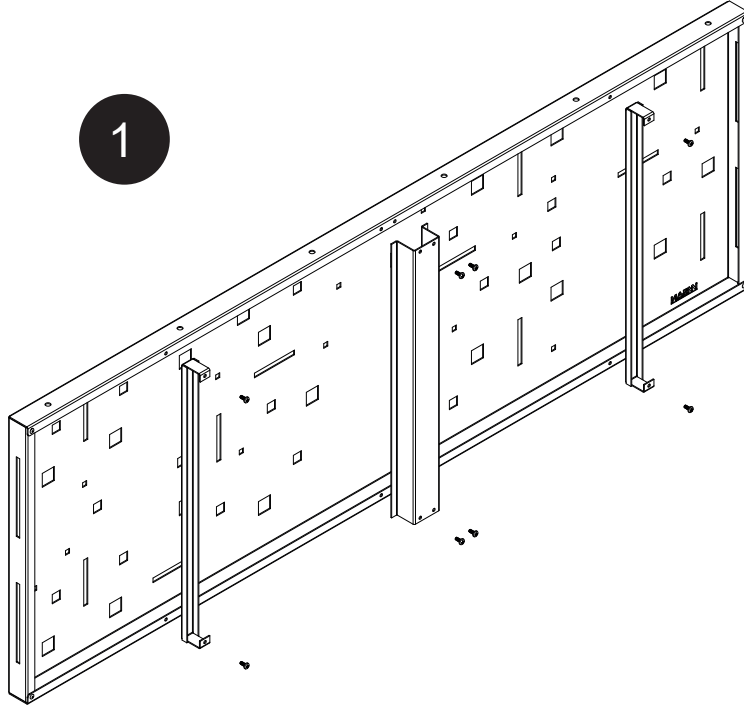

BÖLÜCÜ YÜZEY Divider Surface

CITY SERİSİ
City Series

Kurulum Kılavuzu
Installation Manual

Diğer
kurulum kılavuzlarına
erişmek için...

www.kento.com.tr/kategoriler

kento

MODEL KODU : CT14000000016005