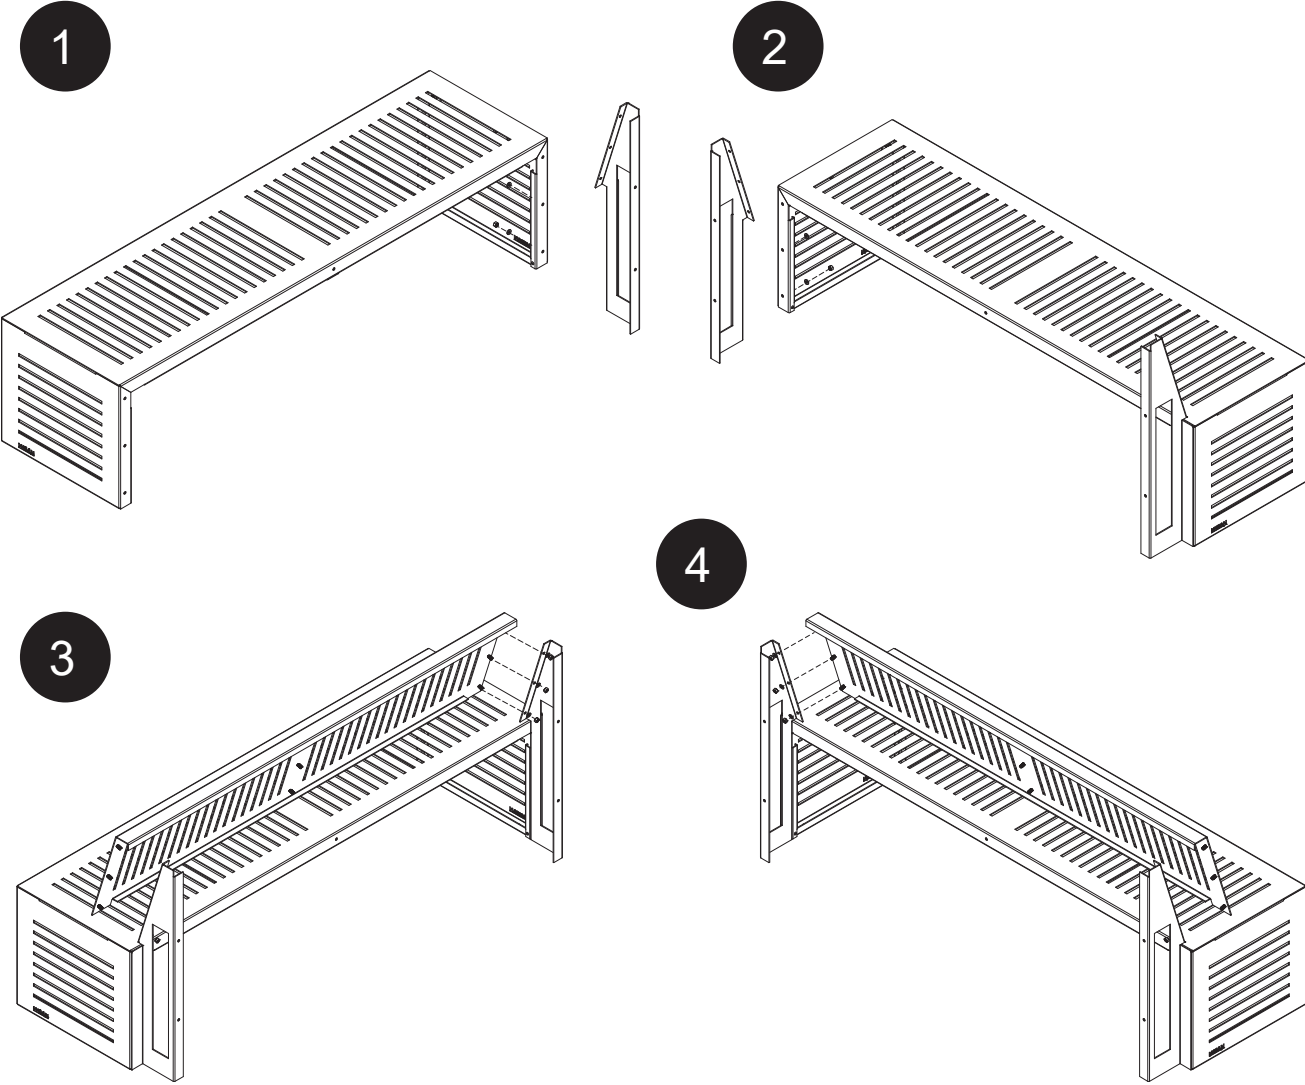

# BANK SIRTLIKLI Bench With Backrest

LINE SERİSİ  
Line Series

Kurulum Kılavuzu  
Installation Manual

Diğer  
kurulum kılavuzlarına  
erişmek için...

[www.kento.com.tr/kategoriler](http://www.kento.com.tr/kategoriler)

kento

MODEL KODU : LN03010000015014