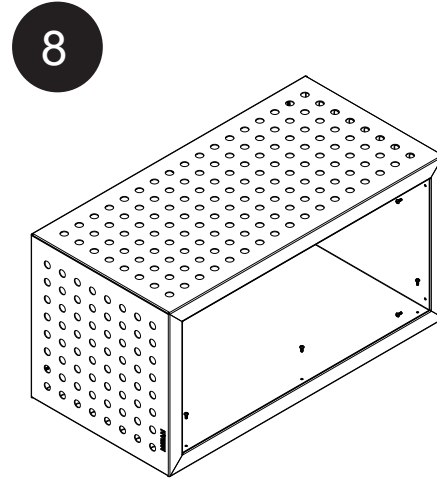

ÇİÇEKLİK Flower Bed

DOT SERİSİ
Dot Series

Kurulum Kılavuzu
Installation Manual

1

X2

2

3

4

ÇİÇEKLİK Flower Bed

DOT SERİSİ
Dot Series

Kurulum Kılavuzu
Installation Manual

Diğer
kurulum kılavuzlarına
erişmek için...

www.kento.com.tr/kategoriler

kento

MODEL KODU : DT17000000020009