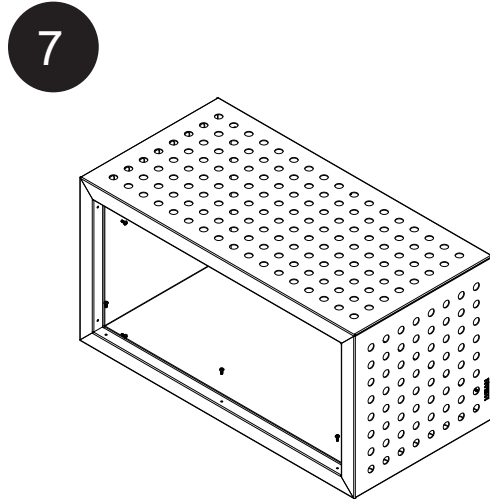

ÇİÇEKLİK Flower Bed

DOT SERİSİ
Dot Series

Kurulum Kılavuzu
Installation Manual

1

X2

2

3

4

ÇİÇEKLİK Flower Bed

DOT SERİSİ
Dot Series

Kurulum Kılavuzu
Installation Manual

Diğer
kurulum kılavuzlarına
erişmek için...

www.kento.com.tr/kategoriler

kento

MODEL KODU : DT17000000020009