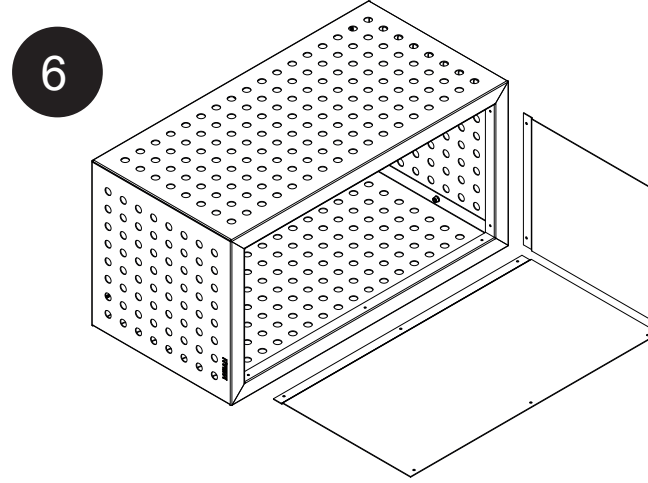

ÇİÇEKLİK Flower Bed

DOT SERİSİ
Dot Series

Kurulum Kılavuzu
Installation Manual

1

X2

2

3

4

ÇİÇEKLİK Flower Bed

DOT SERİSİ
Dot Series

Kurulum Kılavuzu
Installation Manual

Diğer
kurulum kılavuzlarına
erişmek için...

www.kento.com.tr/kategoriler

kento

MODEL KODU : DT17000000020009