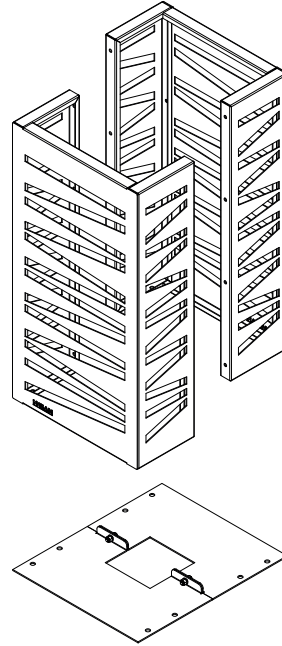

BİTKİ KORUMA Plant Protection

ASİMETRİ SERİSİ Asimetri Series

Kurulum Kılavuzu
Installation Manual

1

2

3

4

Diğer
kurulum kılavuzlarına
erişmek için...

www.kento.com.tr/kategoriler

kento

MODEL KODU : AS18000000011023