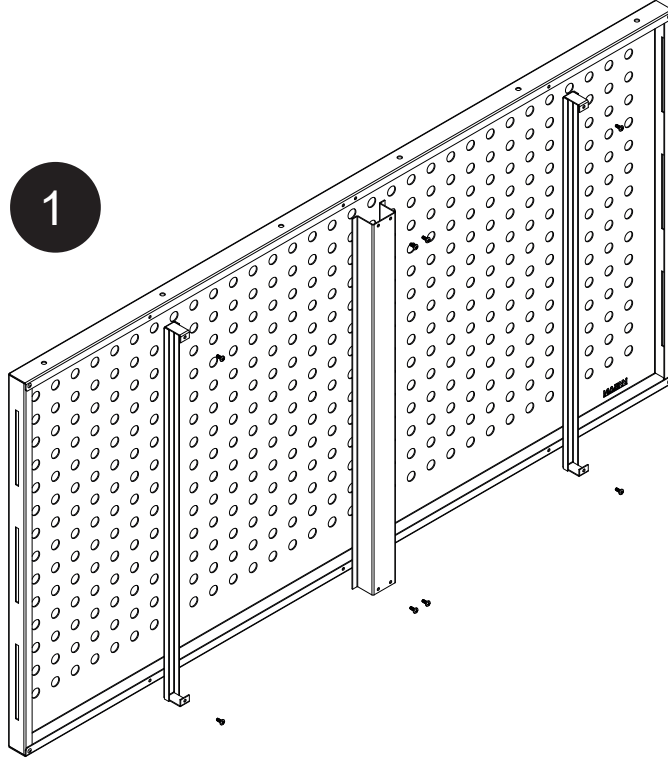

# BÖLÜCÜ YÜZEY Divider Surface

DOT SERİSİ  
Dot Series

Kurulum Kılavuzu  
Installation Manual

Diğer  
kurulum kılavuzlarına  
erişmek için...

[www.kento.com.tr/kategoriler](http://www.kento.com.tr/kategoriler)

kento

MODEL KODU : DT15000000017042