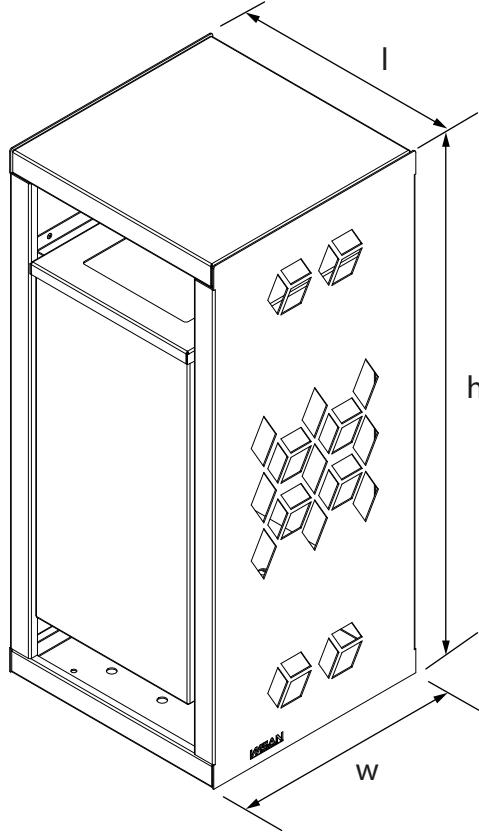

GERİ DÖNÜŞÜM
Recycling

SELÇUK SERİSİ
Selçuk Series

Teknik Özellikler
Technical Specifications

Yükseklik / Height (h)	Uzunluk / Length (l)	Genişlik / Width (w)	Alan / Area
895 mm	405 mm	400 mm	1,6 m ²

Ön Görünüş / Front View

Yan Görünüş / Side View

Üst Görünüş / Top View

Diğer
teknik özelliklere
erişmek için...

www.kento.com.tr/kategoriler