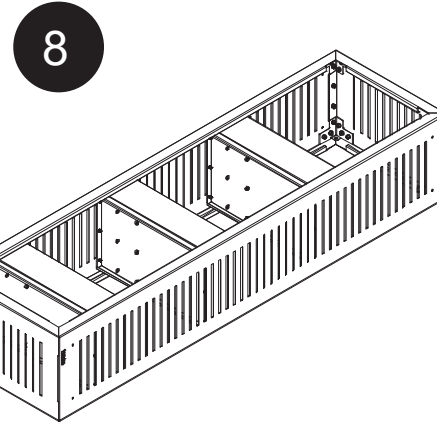

DİKEY ÇİÇEKLİK Vertical Flower Bed

LINE SERİSİ
Line Series

Kurulum Kılavuzu
Installation Manual

1

X3

X2

2

3

4

DİKEY ÇİÇEKLİK Vertical Flower Bed

LINE SERİSİ
Line Series

Kurulum Kılavuzu
Installation Manual

Diğer
kurulum kılavuzlarına
erişmek için...

www.kento.com.tr/kategoriler

kento

MODEL KODU : LN19000000020004