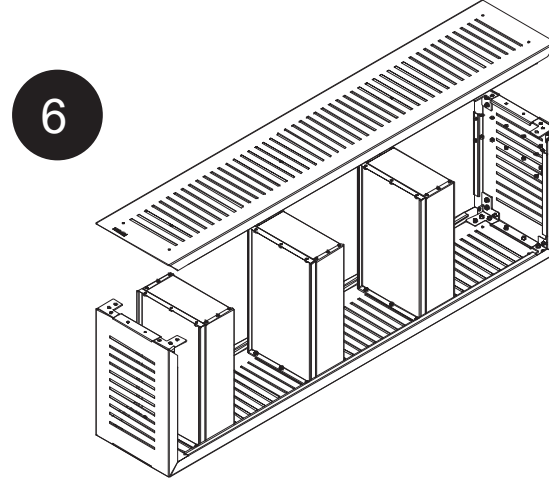

DİKEY ÇİÇEKLİK Vertical Flower Bed

LINE SERİSİ
Line Series

Kurulum Kılavuzu
Installation Manual

1

X3

X2

2

3

4

DİKEY ÇİÇEKLİK Vertical Flower Bed

LINE SERİSİ
Line Series

Kurulum Kılavuzu
Installation Manual

Diğer
kurulum kılavuzlarına
erişmek için...

www.kento.com.tr/kategoriler

kento

MODEL KODU : LN19000000020004