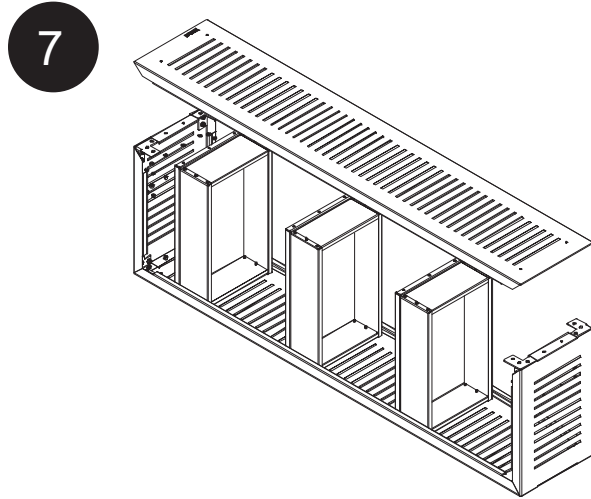

DİKEY ÇİÇEKLİK Vertical Flower Bed

LINE SERİSİ
Line Series

Kurulum Kılavuzu
Installation Manual

1

X3

X2

2

3

4

DİKEY ÇİÇEKLİK Vertical Flower Bed

LINE SERİSİ
Line Series

Kurulum Kılavuzu
Installation Manual

Diğer
kurulum kılavuzlarına
erişmek için...

www.kento.com.tr/kategoriler

kento

MODEL KODU : LN19000000020004