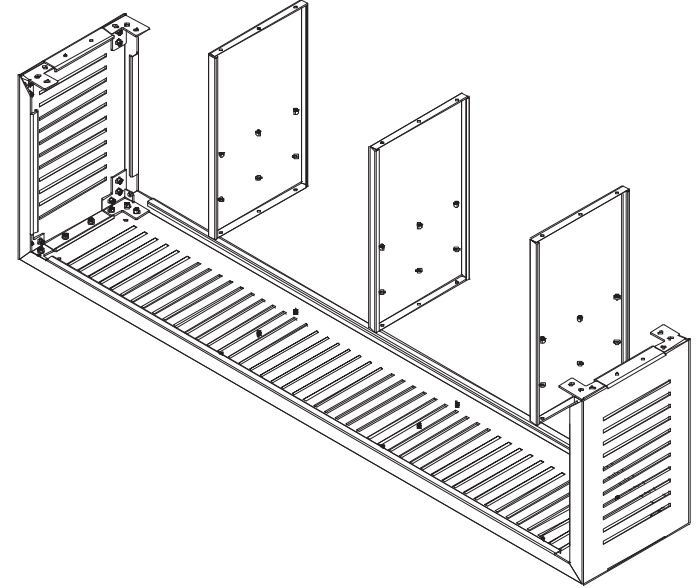

DİKEY ÇİÇEKLİK Vertical Flower Bed

LINE SERİSİ
Line Series

Kurulum Kılavuzu
Installation Manual

1

X3

X2

2

3

4

DİKEY ÇİÇEKLİK Vertical Flower Bed

LINE SERİSİ
Line Series

Kurulum Kılavuzu
Installation Manual

Diğer
kurulum kılavuzlarına
erişmek için...

www.kento.com.tr/kategoriler

kento

MODEL KODU : LN19000000020004