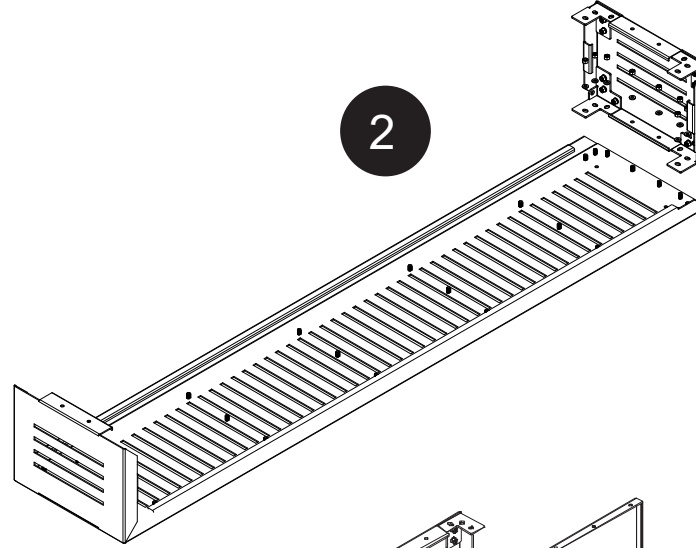

DİKEY ÇİÇEKLİK Vertical Flower Bed

LINE SERİSİ
Line Series

Kurulum Kılavuzu
Installation Manual

1

X3

X2

2

3

4

DİKEY ÇİÇEKLİK Vertical Flower Bed

LINE SERİSİ
Line Series

Kurulum Kılavuzu
Installation Manual

Diğer
kurulum kılavuzlarına
erişmek için...

www.kento.com.tr/kategoriler

kento

MODEL KODU : LN19000000020004