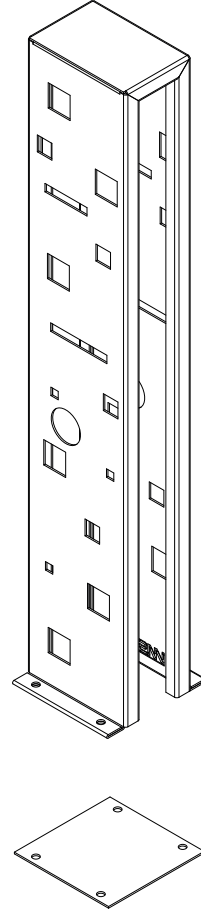

BİSİKLET PARKI

Bike Park

CITY SERİSİ
City Series

Kurulum Kılavuzu
Installation Manual

1

2

Diğer
kurulum kılavuzlarına
erişmek için...

www.kento.com.tr/kategoriler

kento

MODEL KODU : CT2500000004002