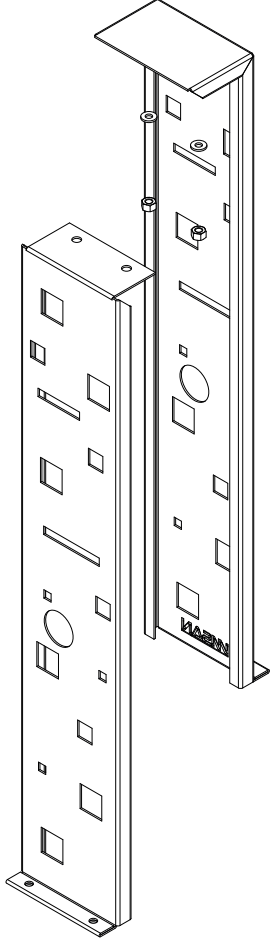

BİSİKLET PARKI

Bike Park

CITY SERİSİ
City Series

Kurulum Kılavuzu
Installation Manual

1

2

Diğer
kurulum kılavuzlarına
erişmek için...

www.kento.com.tr/kategoriler

kento

MODEL KODU : CT2500000004002