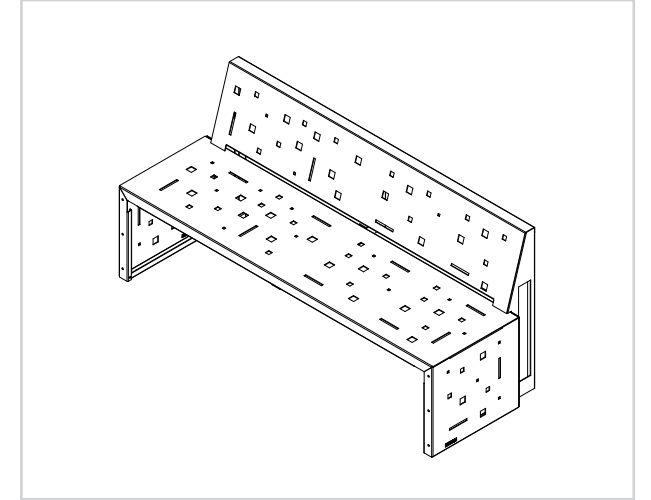

BANK SIRTЛИKLI Bench With Backrest

CITY SERİSİ
City Series

Kurulum Kılavuzu
Installation Manual

Diğer
kurulum kılavuzlarına
erişmek için...

www.kento.com.tr/kategoriler

kento

MODEL KODU : CT03000000018028