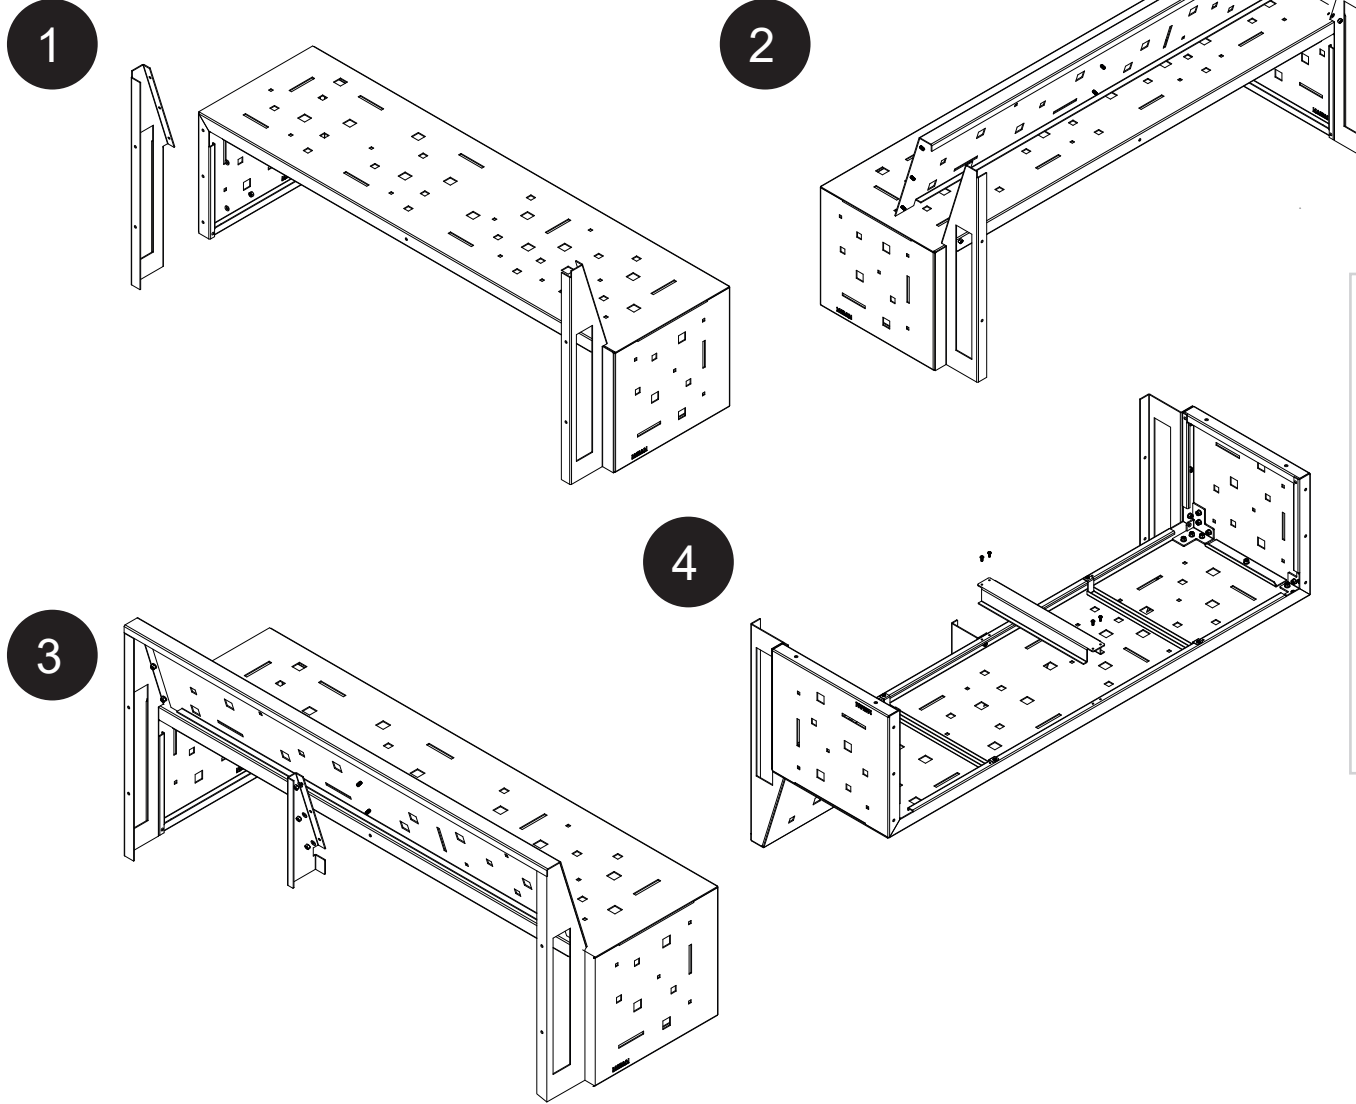

BANK SIRTЛИKLI Bench With Backrest

CITY SERİSİ
City Series

Kurulum Kılavuzu
Installation Manual

Diğer
kurulum kılavuzlarına
erişmek için...

www.kento.com.tr/kategoriler

kento

MODEL KODU : CT03000000018028