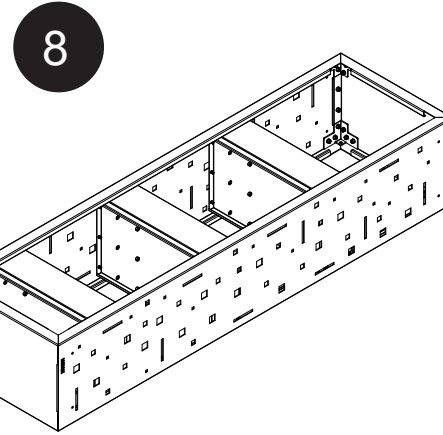

DİKEY ÇİÇEKLİK Vertical Flower Bed

CITY SERİSİ
City Series

Kurulum Kılavuzu
Installation Manual

1

X3

X2

2

3

4

DİKEY ÇİÇEKLİK Vertical Flower Bed

CITY SERİSİ
City Series

Kurulum Kılavuzu
Installation Manual

Diğer
kurulum kılavuzlarına
erişmek için...

www.metalikart.com/kategoriler

kent

MODEL KODU : CT19000000020001