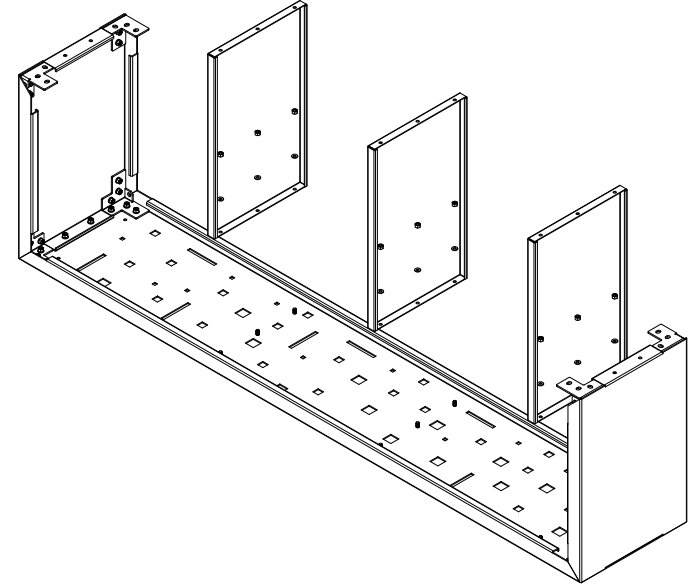

DİKEY ÇİÇEKLİK Vertical Flower Bed

CITY SERİSİ
City Series

Kurulum Kılavuzu
Installation Manual

1

X3

X2

2

3

4

DİKEY ÇİÇEKLİK Vertical Flower Bed

CITY SERİSİ
City Series

Kurulum Kılavuzu
Installation Manual

Diğer
kurulum kılavuzlarına
erişmek için...

www.metalikart.com/kategoriler

kent

MODEL KODU : CT19000000020001