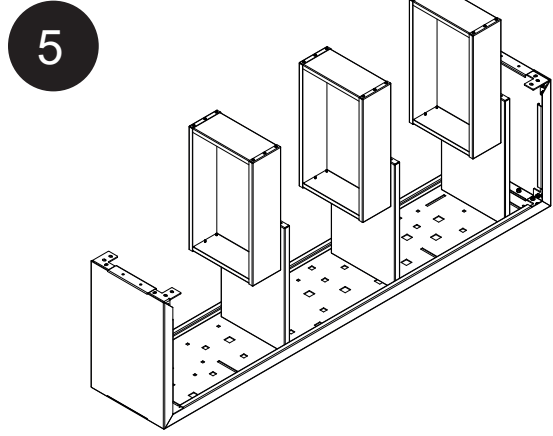

DİKEY ÇİÇEKLİK Vertical Flower Bed

CITY SERİSİ
City Series

Kurulum Kılavuzu
Installation Manual

1

X3

X2

2

3

4

DİKEY ÇİÇEKLİK Vertical Flower Bed

CITY SERİSİ
City Series

Kurulum Kılavuzu
Installation Manual

Diğer
kurulum kılavuzlarına
erişmek için...

www.metalikart.com/kategoriler

kent

MODEL KODU : CT19000000020001