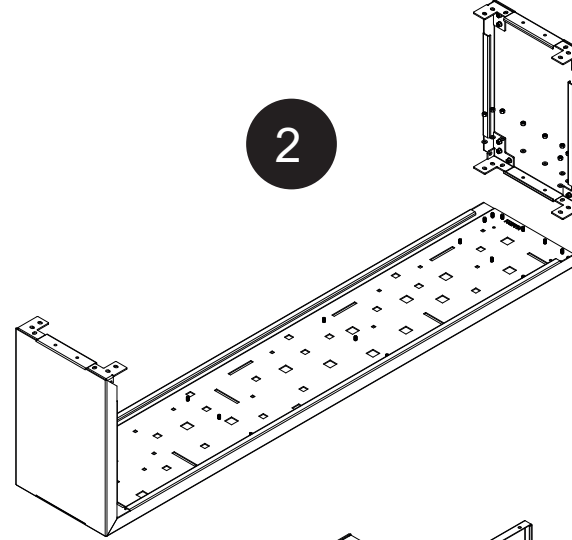

DİKEY ÇİÇEKLİK Vertical Flower Bed

CITY SERİSİ
City Series

Kurulum Kılavuzu
Installation Manual

1

X3

X2

2

3

4

DİKEY ÇİÇEKLİK Vertical Flower Bed

CITY SERİSİ
City Series

Kurulum Kılavuzu
Installation Manual

Diğer
kurulum kılavuzlarına
erişmek için...

www.metalikart.com/kategoriler

kent

MODEL KODU : CT19000000020001