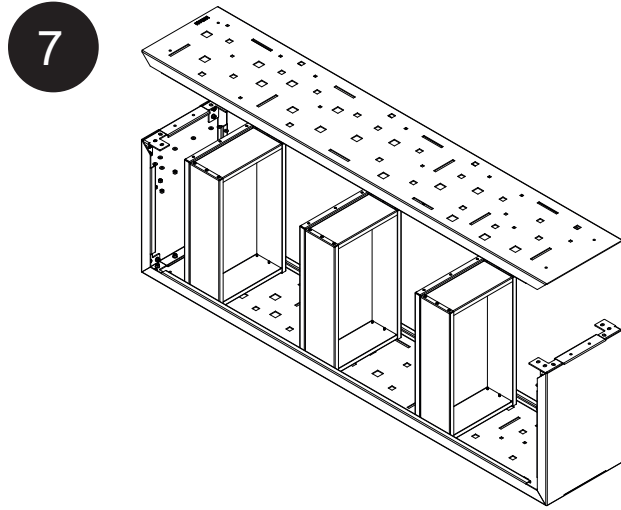

DİKEY ÇİÇEKLİK Vertical Flower Bed

CITY SERİSİ
City Series

Kurulum Kılavuzu
Installation Manual

1

X3

X2

2

3

4

DİKEY ÇİÇEKLİK Vertical Flower Bed

CITY SERİSİ
City Series

Kurulum Kılavuzu
Installation Manual

Diğer
kurulum kılavuzlarına
erişmek için...

www.metalikart.com/kategoriler

kent

MODEL KODU : CT19000000020001