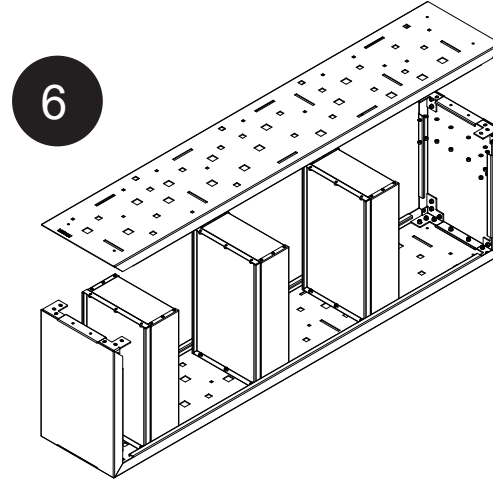

DİKEY ÇİÇEKLİK Vertical Flower Bed

CITY SERİSİ
City Series

Kurulum Kılavuzu
Installation Manual

1

X3

X2

2

3

4

DİKEY ÇİÇEKLİK Vertical Flower Bed

CITY SERİSİ
City Series

Kurulum Kılavuzu
Installation Manual

Diğer
kurulum kılavuzlarına
erişmek için...

www.metalikart.com/kategoriler

kent

MODEL KODU : CT19000000020001