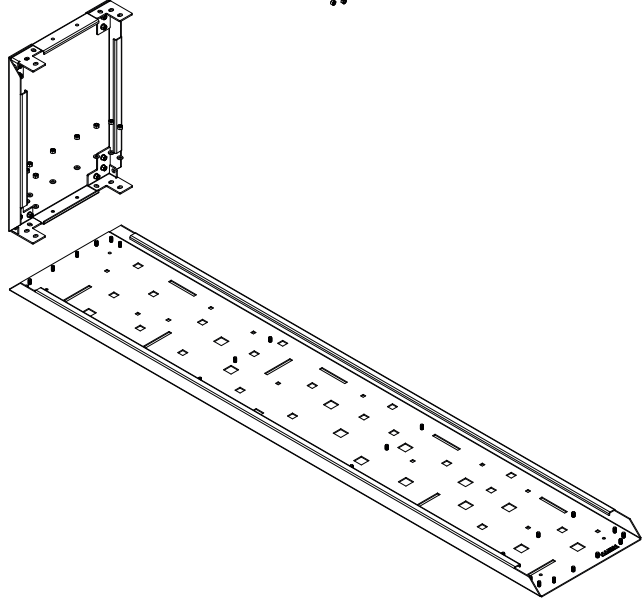

DİKEY ÇİÇEKLİK Vertical Flower Bed

CITY SERİSİ
City Series

Kurulum Kılavuzu
Installation Manual

1

X3

X2

2

3

4

DİKEY ÇİÇEKLİK Vertical Flower Bed

CITY SERİSİ
City Series

Kurulum Kılavuzu
Installation Manual

Diğer
kurulum kılavuzlarına
erişmek için...

www.metalikart.com/kategoriler

kent

MODEL KODU : CT19000000020001