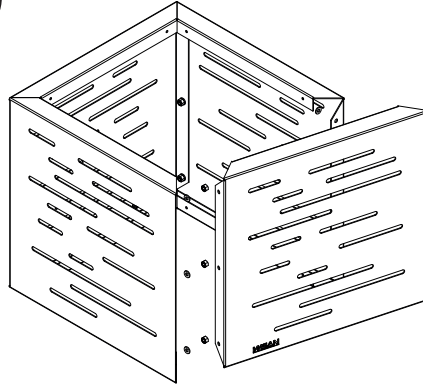

ÇİÇEKLİK Flower Bed

RAIN SERİSİ Rain Series

Kurulum Kılavuzu
Installation Manual

1

2

3

4

ÇİÇEKLİK Flower Bed

RAIN SERİSİ Rain Series

Kurulum Kılavuzu
Installation Manual

5

6

Diğer
kurulum kılavuzlarına
erişmek için...

www.kento.com.tr/kategoriler

kento

MODEL KODU : RN16000000020005