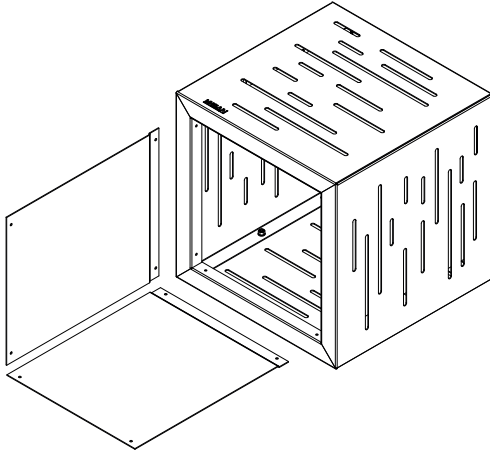

ÇİÇEKLİK Flower Bed

RAIN SERİSİ Rain Series

Kurulum Kılavuzu
Installation Manual

1

2

3

4

ÇİÇEKLİK Flower Bed

RAIN SERİSİ Rain Series

Kurulum Kılavuzu
Installation Manual

5

6

Diğer
kurulum kılavuzlarına
erişmek için...

www.kento.com.tr/kategoriler

kento

MODEL KODU : RN16000000020005