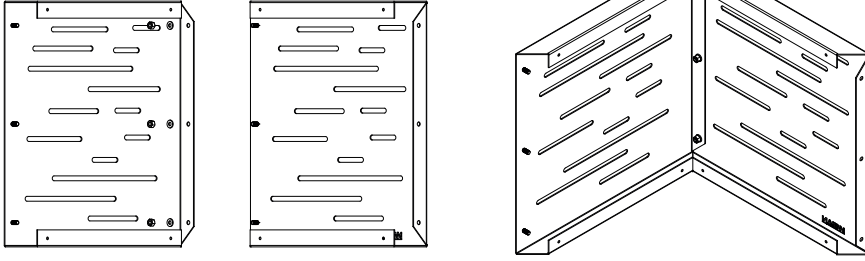

ÇİÇEKLİK Flower Bed

RAIN SERİSİ Rain Series

Kurulum Kılavuzu
Installation Manual

1

2

3

4

ÇİÇEKLİK Flower Bed

RAIN SERİSİ Rain Series

Kurulum Kılavuzu
Installation Manual

5

6

Diğer
kurulum kılavuzlarına
erişmek için...

www.kento.com.tr/kategoriler

kento

MODEL KODU : RN16000000020005