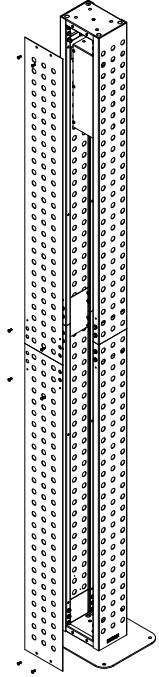

AYDINLATMA Lighting

DOT SERİSİ Dot Series

Kurulum Kılavuzu
Installation Manual

AYDINLATMA Lighting

DOT SERİSİ Dot Series

Kurulum Kılavuzu
Installation Manual

7

8

Diğer
kurulum kılavuzlarına
erişmek için...

www.kento.com.tr/kategoriler

kento

MODEL KODU : DT11000000013002