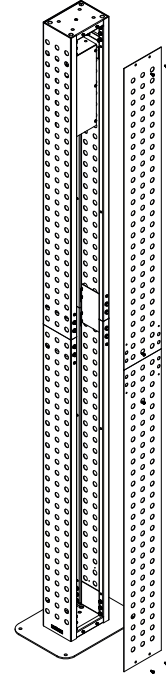

AYDINLATMA Lighting

DOT SERİSİ Dot Series

Kurulum Kılavuzu
Installation Manual

AYDINLATMA Lighting

DOT SERİSİ Dot Series

Kurulum Kılavuzu
Installation Manual

7

8

Diğer
kurulum kılavuzlarına
erişmek için...

www.kento.com.tr/kategoriler

kento

MODEL KODU : DT11000000013002