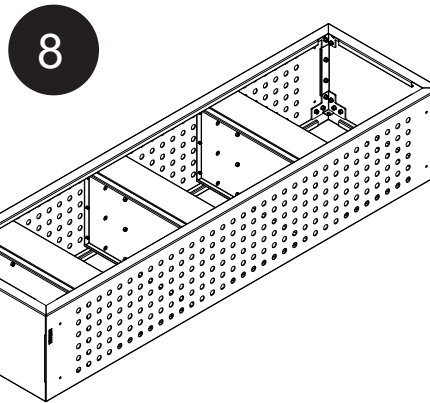

DİKEY ÇİÇEKLİK Vertical Flower Bed

DOT SERİSİ
Dot Series

Kurulum Kılavuzu
Installation Manual

DİKEY ÇİÇEKLİK

Vertical Flower Bed

DOT SERİSİ
Dot Series

Kurulum Kılavuzu
Installation Manual

Diğer
kurulum kılavuzlarına
erişmek için...

www.kento.com.tr/kategoriler

kento

MODEL KODU : DT20000000020016