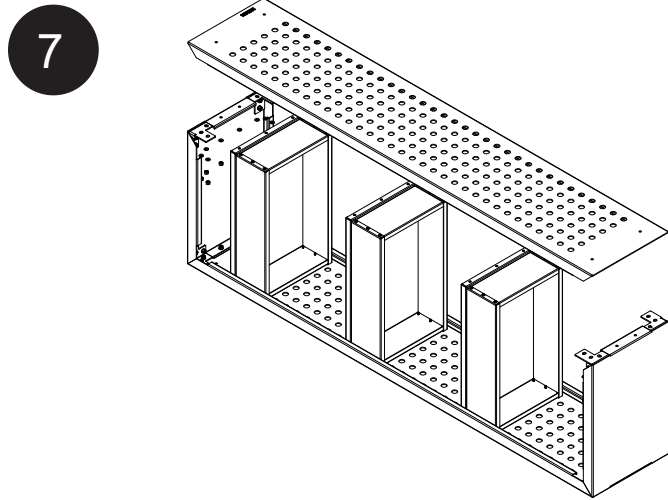

DİKEY ÇİÇEKLİK Vertical Flower Bed

DOT SERİSİ
Dot Series

Kurulum Kılavuzu
Installation Manual

DİKEY ÇİÇEKLİK

Vertical Flower Bed

DOT SERİSİ
Dot Series

Kurulum Kılavuzu
Installation Manual

Diğer
kurulum kılavuzlarına
erişmek için...

www.kento.com.tr/kategoriler

kento

MODEL KODU : DT20000000020016