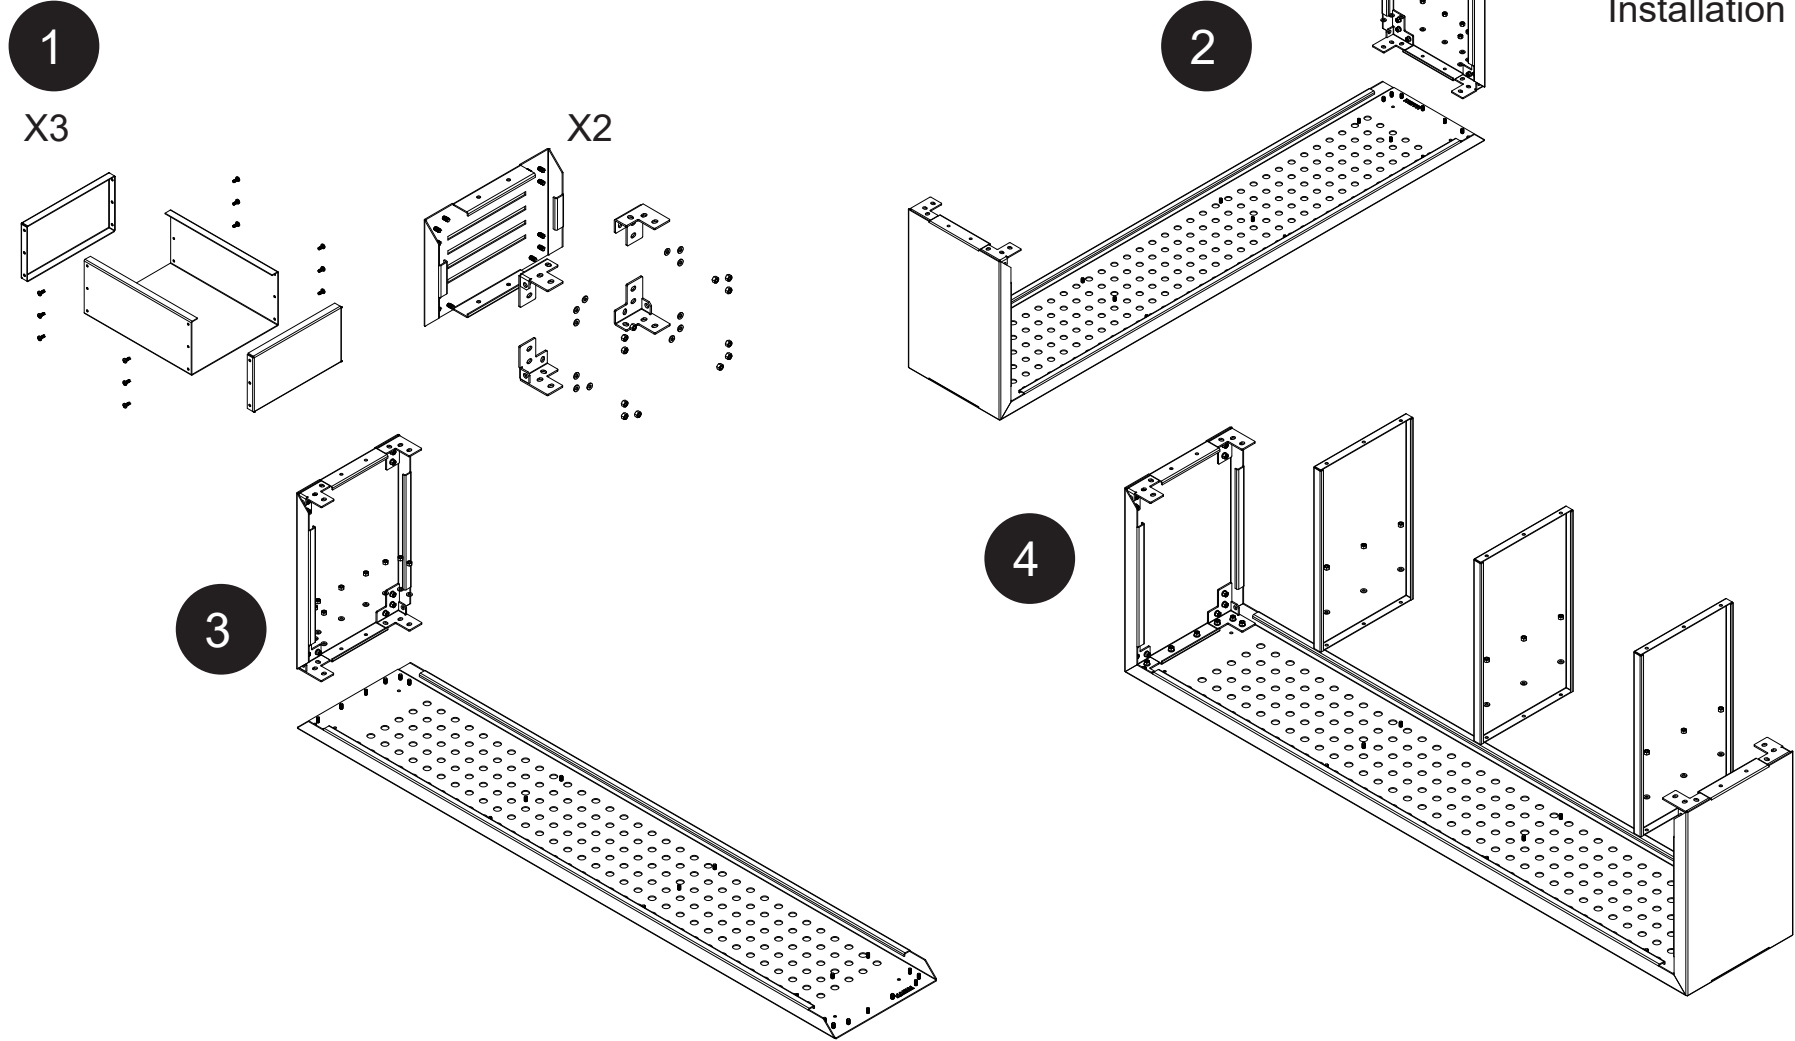

DİKEY ÇİÇEKLİK Vertical Flower Bed

DOT SERİSİ
Dot Series

Kurulum Kılavuzu
Installation Manual

DİKEY ÇİÇEKLİK

Vertical Flower Bed

DOT SERİSİ
Dot Series

Kurulum Kılavuzu
Installation Manual

Diğer
kurulum kılavuzlarına
erişmek için...

www.kento.com.tr/kategoriler

kento

MODEL KODU : DT20000000020016