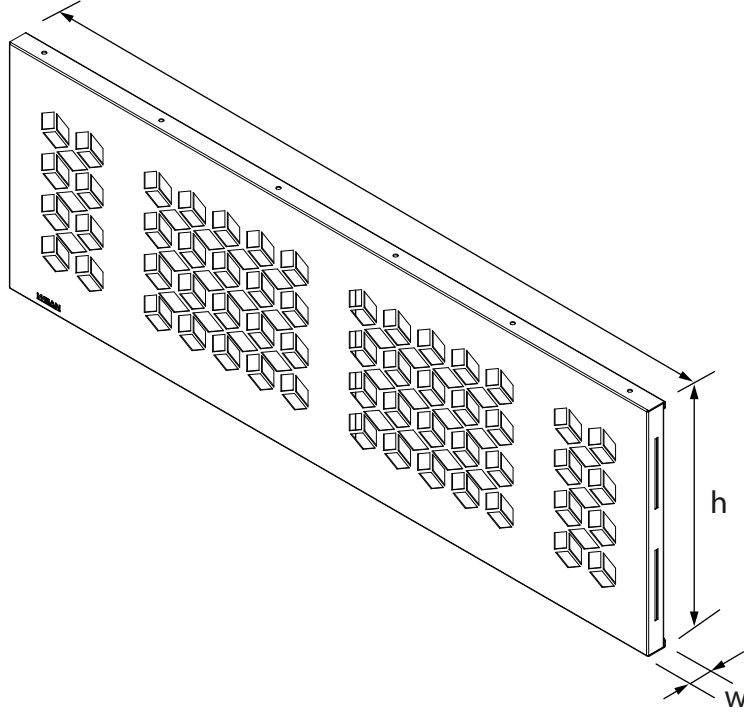

# BÖLÜCÜ YÜZEY

## Divider Surface

### Technical Specifications

Yükseklik / Height (h)	Uzunluk / Length (l)	Genişlik / Width (w)	Alan / Area
600 mm	1800 mm	50 mm	0,9 m <sup>2</sup>

Ön Görünüş / Front View

Yan Görünüş / Side View

Üst Görünüş / Top View