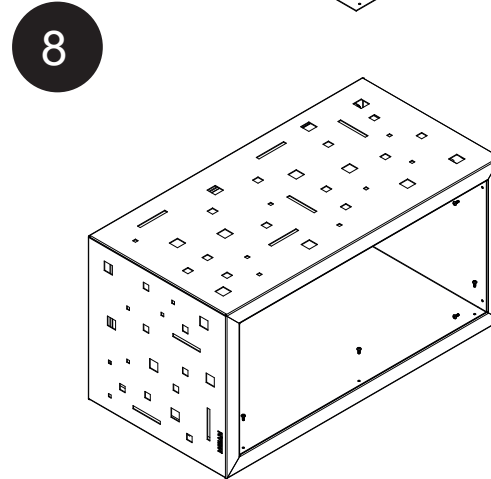

# ÇİÇEKLİK Flower Bed

CITY SERİSİ  
City Series

Kurulum Kılavuzu  
Installation Manual

1

X2

2

3

4

# ÇİÇEKLİK Flower Bed

CITY SERİSİ  
City Series

Kurulum Kılavuzu  
Installation Manual

Diğer  
kurulum kılavuzlarına  
erişmek için...

[www.kento.com.tr/kategoriler](http://www.kento.com.tr/kategoriler)

kento

MODEL KODU : CT17000000020001