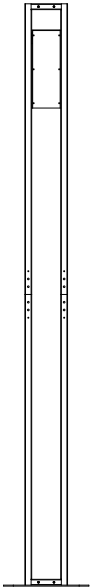

Teknik Özellikler
Technical Specifications

Yükseklik / Height (h)	Uzunluk / Length (l)	Genişlik / Width (w)	Alan / Area
3005 mm	220 mm	160 mm	0,3 m ²

Ön Görünüş / Front View

Yan Görünüş / Side View

Diğer
teknik özelliklere
erişmek için...

www.kento.com.tr/kategoriler