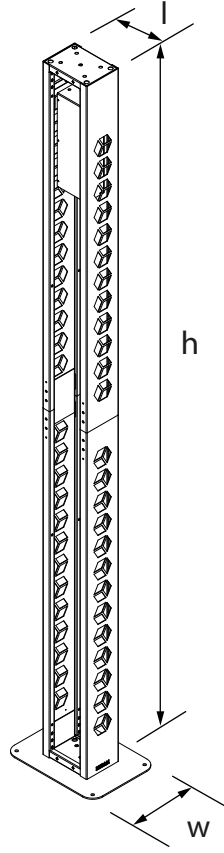

Teknik Özellikler
Technical Specifications

Yükseklik / Height (h)	Uzunluk / Length (l)	Genişlik / Width (w)	Alan / Area
3005 mm	220 mm	160 mm	0,3 m ²

Ön Görünüş / Front View

Yan Görünüş / Side View

Diğer
teknik özelliklere
erişmek için...