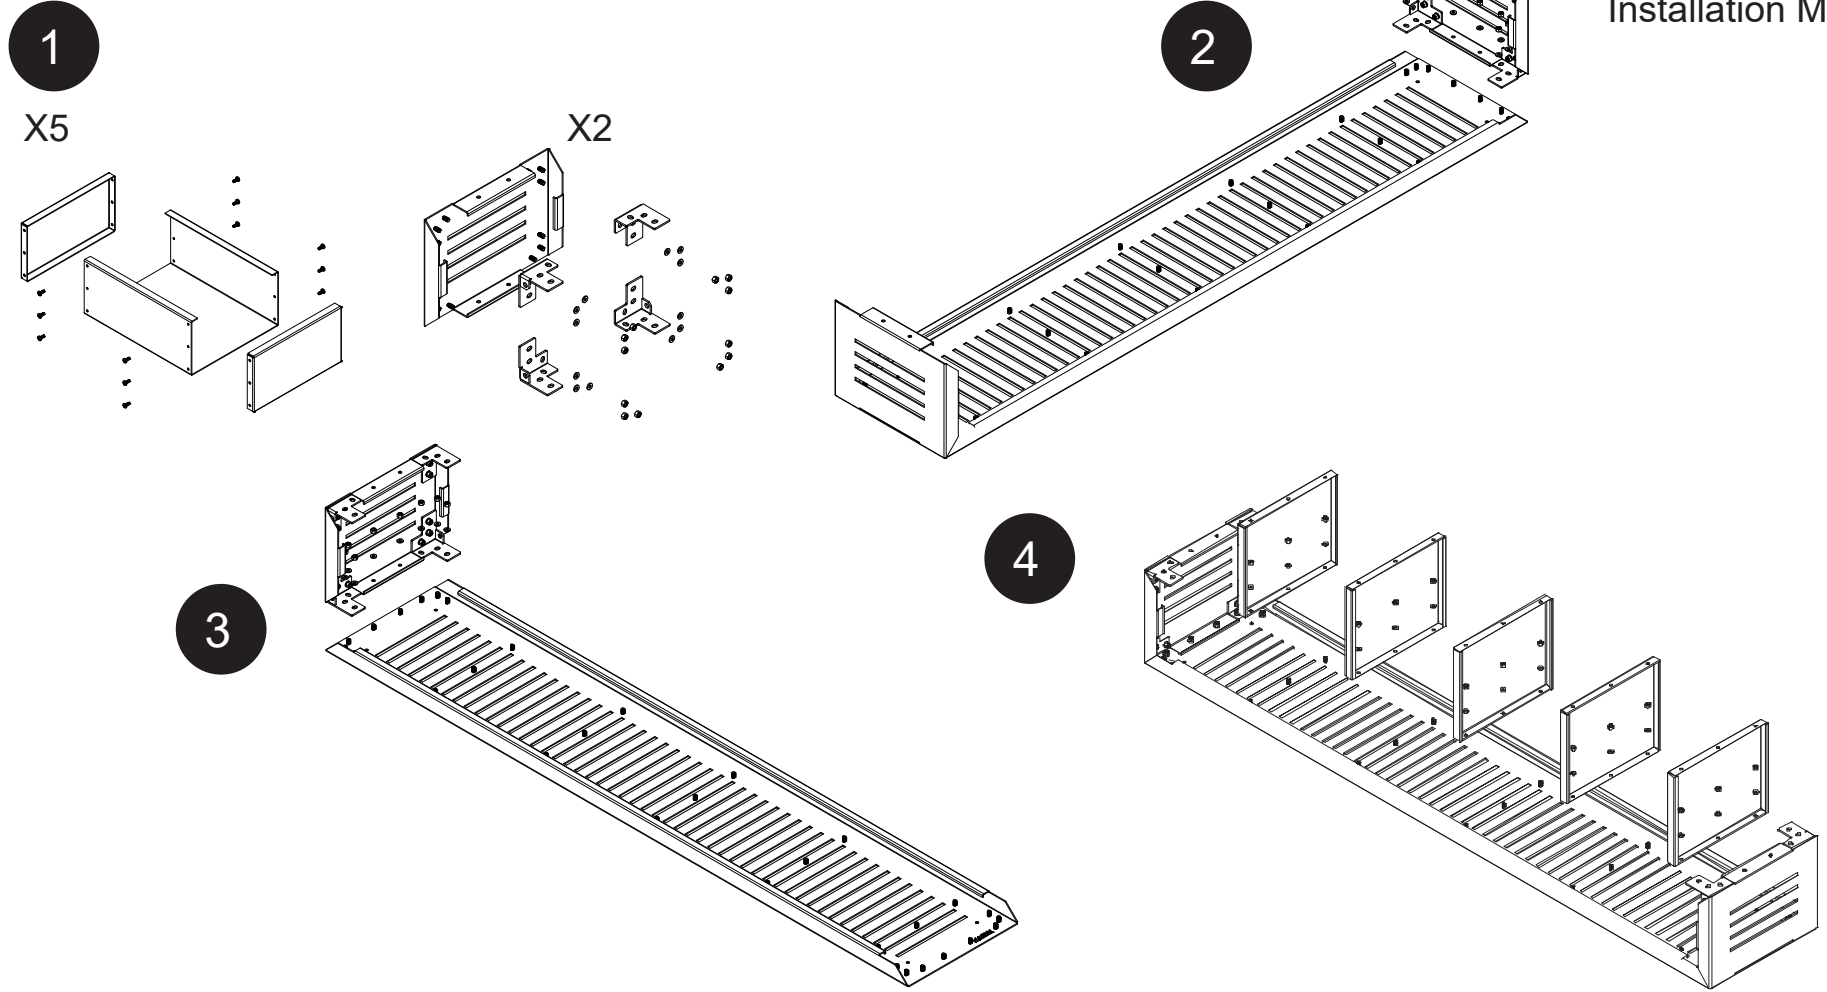

# DİKEY ÇİÇEKLİK Vertical Flower Bed

LINE SERİSİ  
Line Series

Kurulum Kılavuzu  
Installation Manual

# DİKEY ÇİÇEKLİK Vertical Flower Bed

LINE SERİSİ  
Line Series

Kurulum Kılavuzu  
Installation Manual

Diğer  
kurulum kılavuzlarına  
erişmek için...

[www.kento.com.tr/kategoriler](http://www.kento.com.tr/kategoriler)

kento

MODEL KODU : LN22000000020002