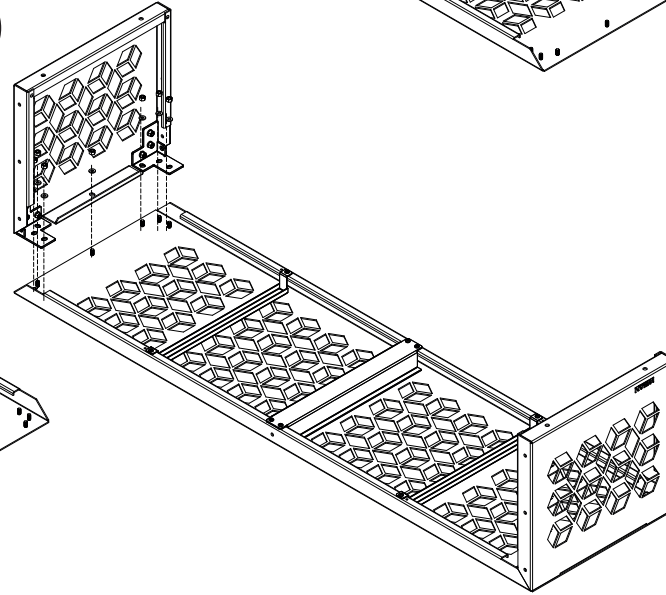

# BANK SIRTLIKSIZ Bench Without Backrest

**SELÇUK SERİSİ**  
**Selçuk Series**

Kurulum Kılavuzu  
Installation Manual

1

X2

2

3

4

Diğer  
kurulum kılavuzlarına  
erişmek için...

[www.kento.com.tr/kategoriler](http://www.kento.com.tr/kategoriler)

**kento**

MODEL KODU : SL01000000016029