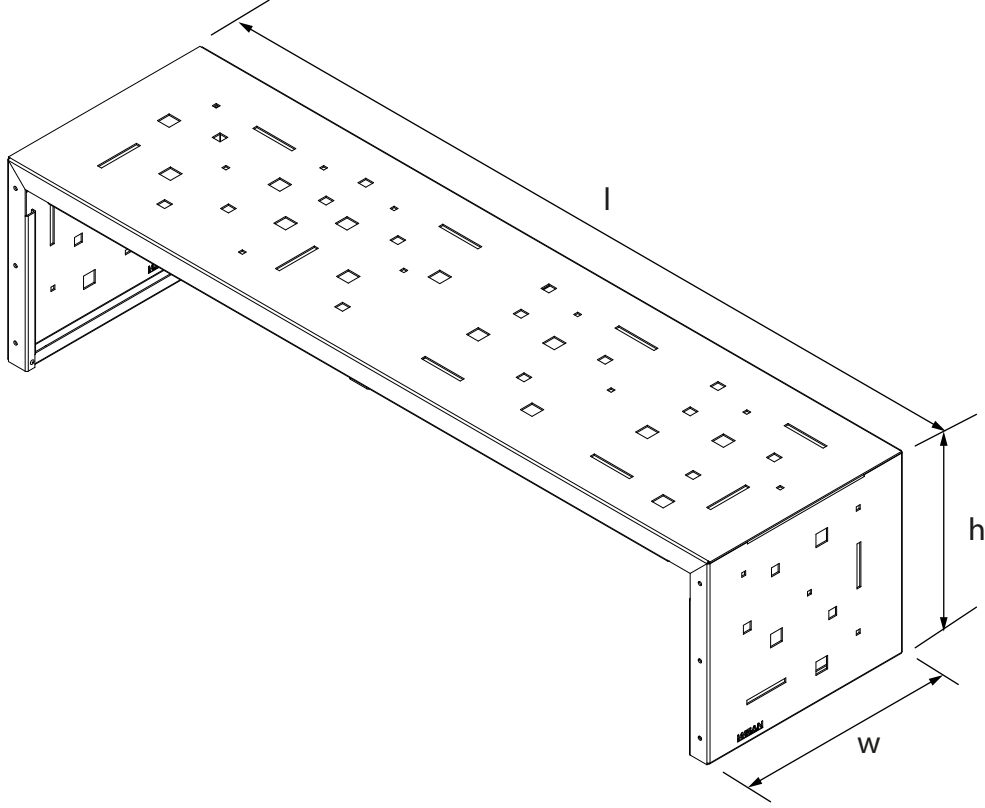

BANK SIRTLIKSIZ
Bench without backrest

CITY SERİSİ
City Series

Teknik Özellikler
Technical Specifications

Yükseklik / Height (h)	Uzunluk / Length (l)	Genişlik / Width (w)	Alan / Area
450 mm	1800 mm	500 mm	0,9 m ²

Ön Görünüş / Front View

Yan Görünüş / Side View

Üst Görünüş / Top View

Diğer teknik özelliklere erişmek için...

www.kento.com.tr/kategoriler