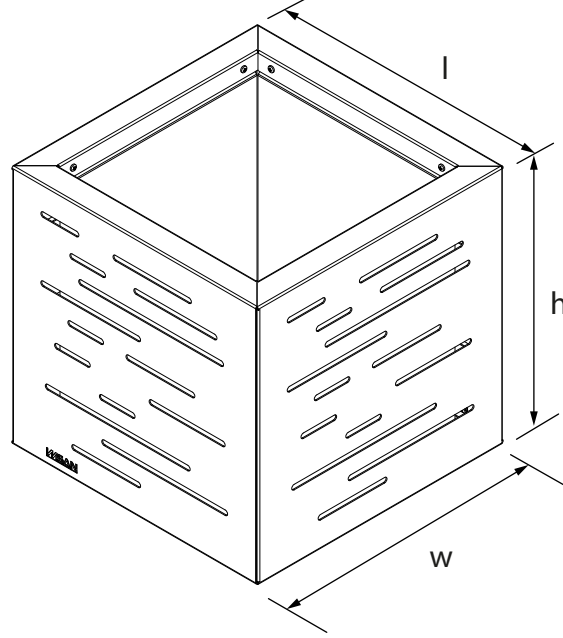

Teknik Özellikler
Technical Specifications

Yükseklik / Height (h)	Uzunluk / Length (l)	Genişlik / Width (w)	Alan / Area
505 mm	520 mm	520 mm	2,7 m ²

Ön Görünüş / Front View

Yan Görünüş / Side View

Üst Görünüş / Top View