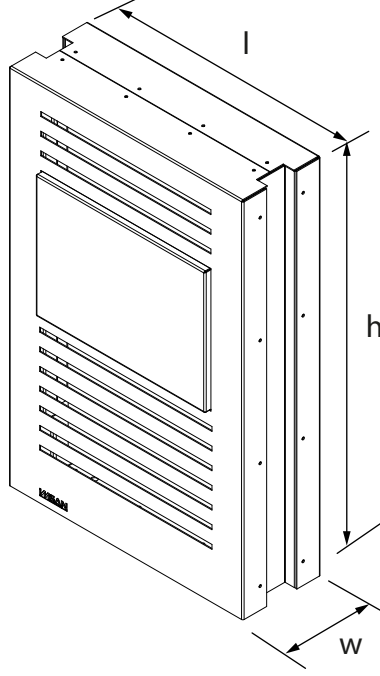

YÖNLENDİRME Orientation

LINE SERİSİ Line Series

Teknik Özellikler Technical Specifications

Yükseklik / Height (h)	Uzunluk / Length (l)	Genişlik / Width (w)	Alan / Area
850 mm	550 mm	210 mm	1,2 m ²

Ön Görünüş / Front View

Yan Görünüş / Side View

Diğer
teknik özelliklere
erişmek için...

www.kento.com.tr/kategoriler