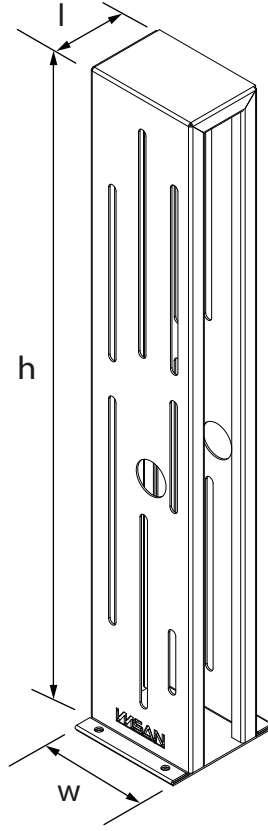

Teknik Özellikler
Technical Specifications

Yükseklik / Height (h)	Uzunluk / Length (l)	Genişlik / Width (w)	Alan / Area
760 mm	90 mm	135 mm	0,1 m ²

Ön Görünüş / Front View

Yan Görünüş / Side View

Diğer
teknik özelliklere
erişmek için...