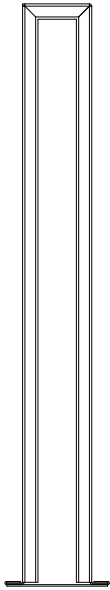

Teknik Özellikler
Technical Specifications

Yükseklik / Height (h)	Uzunluk / Length (l)	Genişlik / Width (w)	Alan / Area
760 mm	90 mm	135 mm	0,1 m ²

Ön Görünüş / Front View

Yan Görünüş / Side View

Diğer
teknik özelliklere
erişmek için...

www.kento.com.tr/kategoriler