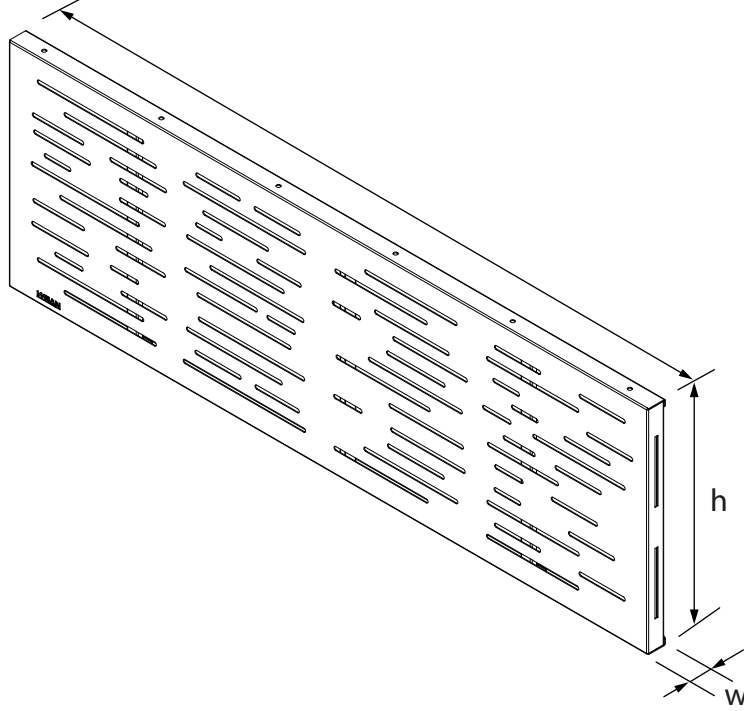

BÖLÜCÜ YÜZEY

Divider Surface

RAIN SERİSİ

Rain Series

Teknik Özellikler

Technical Specifications

Yükseklik / Height (h)	Uzunluk / Length (l)	Genişlik / Width (w)	Alan / Area
600 mm	1800 mm	50 mm	0,9 m ²

Ön Görünüş / Front View

Yan Görünüş / Side View

Üst Görünüş / Top View

Diğer teknik özelliklere erişmek için...

www.kento.com.tr/kategoriler