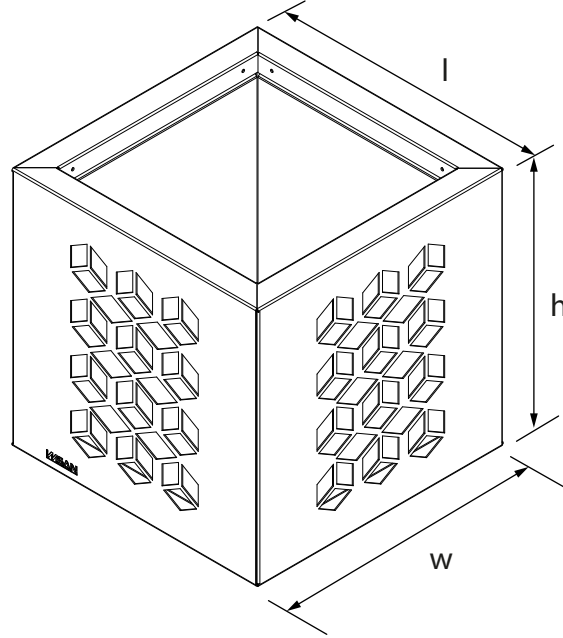

# ÇİÇEKLİK Flower Bed

### Teknik Özellikler Technical Specifications

Yükseklik / Height (h)	Uzunluk / Length (l)	Genişlik / Width (w)	Alan / Area
505 mm	520 mm	520 mm	2,7 m <sup>2</sup>

Ön Görünüş / Front View

Yan Görünüş / Side View