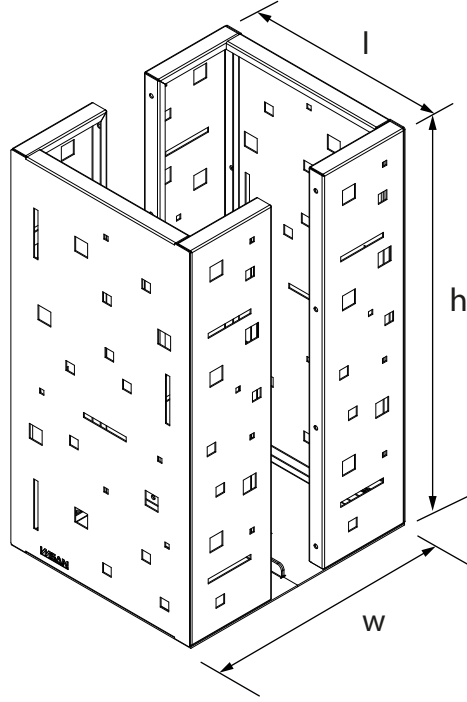

Teknik Özellikler  
Technical Specifications

Yükseklik / Height (h)	Uzunluk / Length (l)	Genişlik / Width (w)	Alan / Area
800 mm	420 mm	505 mm	2,1 m <sup>2</sup>

Ön Görünüş / Front View

Yan Görünüş / Side View