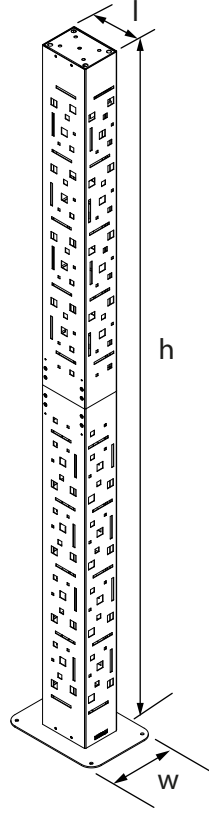

Teknik Özellikler
Technical Specifications

Yükseklik / Height (h)	Uzunluk / Length (l)	Genişlik / Width (w)	Alan / Area
3005 mm	220 mm	165 mm	0,35 m ²

Ön Görünüş / Front View

Yan Görünüş / Side View

Diğer
teknik özelliklere
erişmek için...