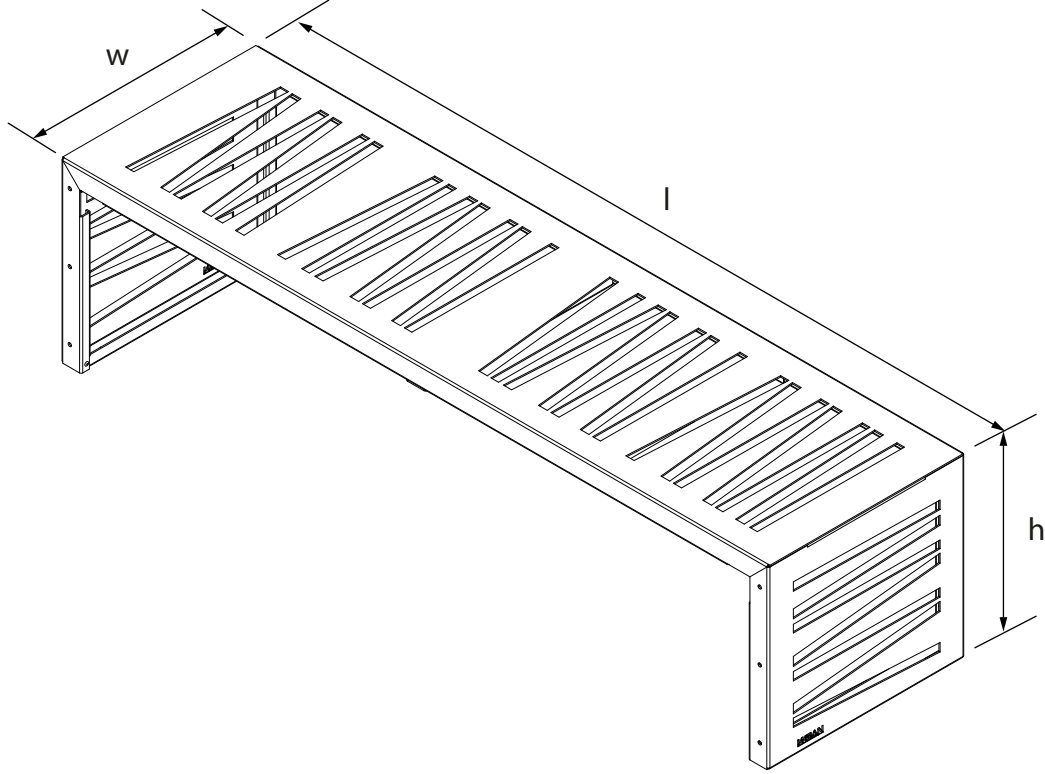

**BANK SIRTLIKSIZ**  
Bench without backrest

**ASİMETRİ SERİSİ**  
Asimetri Series

**Teknik Özellikler**  
Technical Specifications

Yükseklik / Height (h)	Uzunluk / Length (l)	Genişlik / Width (w)	Alan / Area
450 mm	1800 mm	500 mm	0,9 m <sup>2</sup>

Ön Görünüş / Front View

Yan Görünüş / Side View

Üst Görünüş / Top View

Diğer teknik özelliklere erişmek için...

[www.metalikart.com/kategoriler](http://www.metalikart.com/kategoriler)