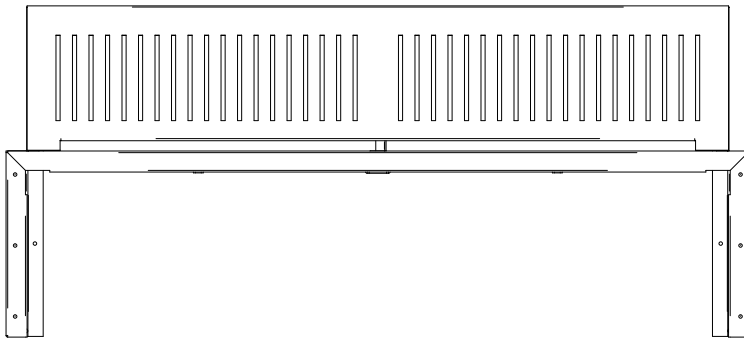

BANK SIRTЛИKLI
Bench With Backrest

LINE SERİSİ
Line Series

Teknik Özellikler
Technical Specifications

Yükseklik / Height (h)	Uzunluk / Length (l)	Genişlik / Width (w)	Alan / Area
800 mm	1800 mm	640 mm	1,2 m ²

Ön Görünüş / Front View

Üst Görünüş / Top View

Yan Görünüş / Side View

Diğer teknik özelliklere erişmek için...

www.kento.com.tr/kategoriler