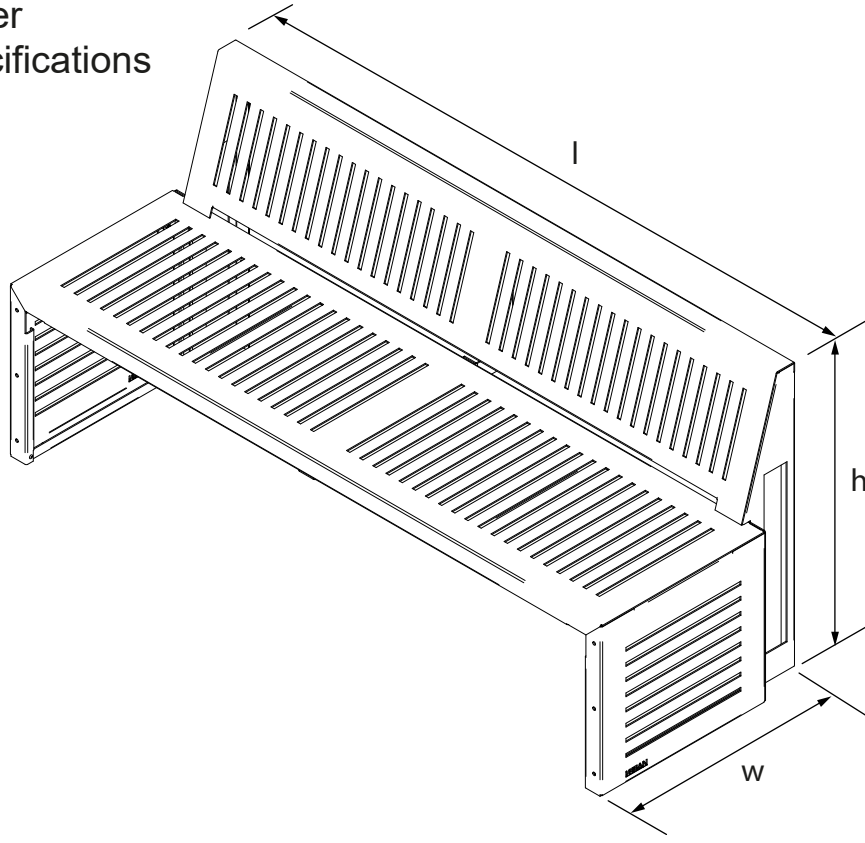

BANK SIRTЛИKLI
Bench With Backrest

LINE SERİSİ
Line Series

Teknik Özellikler
Technical Specifications

Yükseklik / Height (h)	Uzunluk / Length (l)	Genişlik / Width (w)	Alan / Area
800 mm	1800 mm	640 mm	1,2 m ²

Ön Görünüş / Front View

Üst Görünüş / Top View

Yan Görünüş / Side View

Diğer teknik özelliklere erişmek için...

www.kento.com.tr/kategoriler