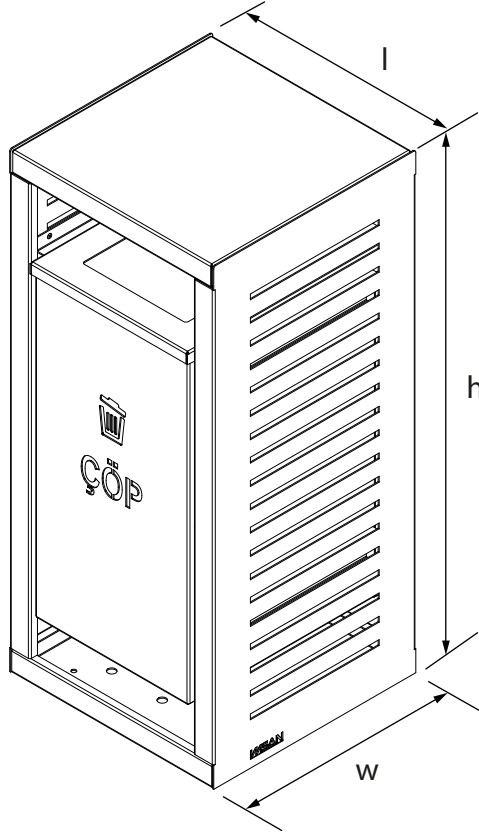

ÇÖP KOVASI Trash Can

LINE SERİSİ Line Series

Teknik Özellikler Technical Specifications

Yükseklik / Height (h)	Uzunluk / Length (l)	Genişlik / Width (w)	Alan / Area
895 mm	405 mm	400 mm	1,6 m ²

Ön Görünüş / Front View

Yan Görünüş / Side View

Üst Görünüş / Top View

Diğer
teknik özelliklere
erişmek için...

www.kento.com.tr/kategoriler