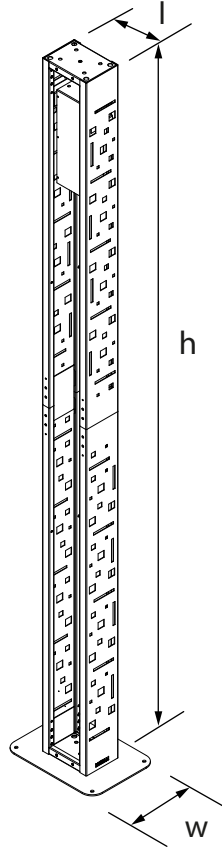

Teknik Özellikler  
Technical Specifications

Yükseklik / Height (h)	Uzunluk / Length (l)	Genişlik / Width (w)	Alan / Area
3005 mm	220 mm	160 mm	0,3 m <sup>2</sup>

Ön Görünüş / Front View

Yan Görünüş / Side View